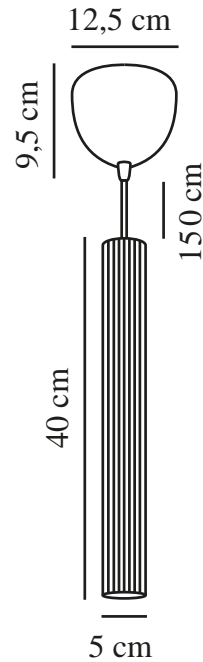

VICO | TAKPENDEL | BEIGE

2412103009

nordlux®

Spenning (V): 220-240 Volt
IP-grad: IP20
Maksimal lysstyrke (W): 5
Klasse (Klasse 1, Klasse 2, Klasse 3): Klasse 2 (Dobbelt isolert)
Pæresokkel: GU10
Parallellkobling: False

Primært materiale: Metal
Sekundært materiale: Plast
Kabelfarge: Hvit
Kabellengde (cm): 150
Kabelens overflatemateriale: Tekstil
Kan kabelen byttes ut?: False

Farge: Beige

Høyde (cm): 40
Bredde (cm): 5
Skjerm diameter (cm): 5
Skjerm høyde (cm): 40
Lengde (cm): 5

EAN: 5704924018367
TUN: 2378753
Artikkelnummer: 2412103009

Stk. per master box: 3
Høyde på salgseske (cm): 56
Bredde på salgseske (cm): 14
Dybde på salgseske (cm): 14
Volum i salgseske m³: 0.011
Produktets nettovekt (kg): 0.607