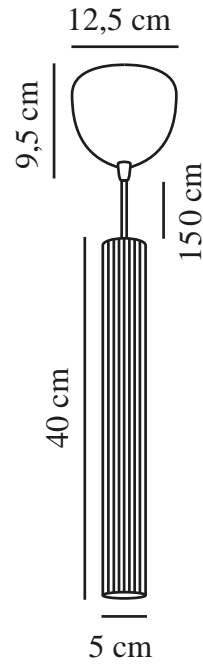

VICO | TAKLAMPA | BEIGE

2412103009

nordlux®

Spänning (V): 220-240 Volt
IP-grad: IP20
Maximal lampeffekt (W): 5
Klass (Klass 1, Klass 2, Klass 3):
Klass 2 (Dubbel isolerad)
Lampfatning: GU10
Parallellkoppling: False

Primärt material: Metall
Sekundärt material: Plast
Kabelfärg: Vit
Kabellängd (cm): 150
Ytmaterial på kabeln: Textil
Är kabeln utbytbar?: False
Färg: Beige

Höjd (cm): 40
Bredd (cm): 5
Skärmdiameter (cm): 5
Skärmhöjd (cm): 40
Längd (cm): 5

EAN: 5704924018367
TUN: 2378753
Artikelnummer: 2412103009

Antal per kolla: 3
Säljförpackning höjd (cm): 56
Säljförpackning bredd (cm): 14
Säljförpackning djup (cm): 14
Säljförpackning volym m³: 0.011
Productens nettovikt (kg): 0.607