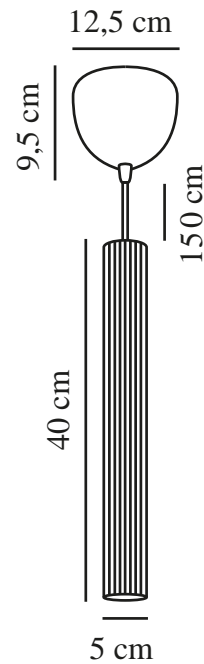

VICO | PENDELLEUCHE | METALLISCH BRAUN

2412103018

nordlux®

Spannung (V): 220-240 Volt
IP-Grad: IP20
Maximale Lampenleistung (W): 5
Klasse (Klasse 1, Klasse 2, Klasse 3): Klasse 2 (Dopp. isoliert)
Leuchtmittelsockel: GU10
Parallelschaltung: False

Farbe: Metallisch Braun
Höhe (cm): 40
Breite (cm): 5
Schirmdurchmesser (cm): 5
Schirmhöhe (cm): 40
Länge (cm): 5

Verkaufsbox Höhe (cm): 56
Verkaufsbox Breite (cm): 14
Verkaufsbox Tiefe (cm): 14
Verkaufsbox Volumen m³: 0.011
Produkt Nettogewicht (kg): 0.607

Hauptmaterial: Metall
Sekundärmaterial: Plastik
Kabel Farbe: Schwarz
Kabel Länge (cm): 150
Oberflächenmaterial Kabel:
Textilien
Ist das Kabel austauschbar?:
False

EAN: 5704924018374
TUN: 2378755
Artikelnummer: 2412103018
Stück pro Hauptkarton: 3

- Skandinavischer Minimalismus • Schlankes Design
- Einfaches Anpassen der Kabellänge

Die Vico-Serie verkörpert mit ihrem minimalistischen, schnörkellosen Design skandinavische Eleganz. Die gerippte Oberfläche sorgt für einen subtilen, aber zugleich interessanten Effekt. Vico gibt ein nach unten gerichtetes Licht ab und kann in einer Reihe, in einer Gruppe oder einzeln aufgehängt werden, um bestimmte Details der Einrichtung hervorzuheben.