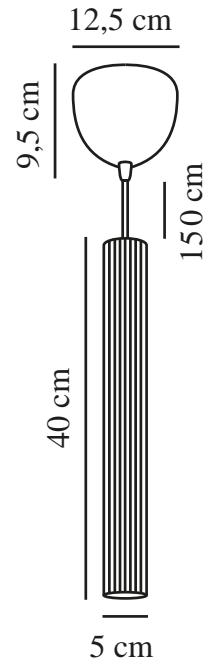

# VICO | PENDEL | METALLISK BRUN

2412103018

nordlux®

Spænding (V): 220-240 Volt  
IP-vurdering: IP20  
Maksimal pæreeffekt (W): 5  
Klasse (klasse 1, klasse 2, klasse 3): Klasse 2 (Dobbelt isoleret)  
Pærefatning: GU10  
Parallelforbindelse: False

Farve: Metallisk brun  
Højde (cm): 40  
Bredde (cm): 5  
Skærmdiameter (cm): 5  
Skærmhøjde (cm): 40  
Længde (cm): 5

Stk. pr. master-kasse: 3  
Salgskasse, højde (cm): 56  
Salgskasse, bredde (cm): 14  
Salgskasse, dybde (cm): 14  
Salgskasse, volumen (m<sup>3</sup>): 0.011  
Nettovægt af produkt (kg): 0.607

Primært materiale: Metal  
Sekundært materiale: Plast  
Ledningens farve: Sort  
Ledningens længde (cm): 150  
Ledningens overflademateriale: Tekstil  
Kan ledningen udskiftes?: False

EAN-nummer: 5704924018374  
TUN: 2378755  
Varenummer: 2412103018