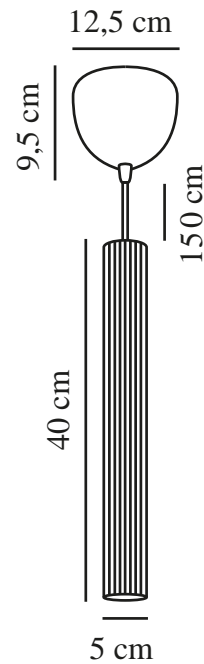

VICO | PENDEL | METALLISK BRUN

2412103018

nordlux®

Spænding (V): 220-240 Volt
IP-vurdering: IP20
Maksimal pæreeffekt (W): 5
Klasse (klasse 1, klasse 2, klasse 3): Klasse 2 (Dobbelt isoleret)
Pærefatning: GU10
Parallelforbindelse: False

Farve: Metallisk brun
Højde (cm): 40
Bredde (cm): 5
Skærmdiameter (cm): 5
Skærmhøjde (cm): 40
Længde (cm): 5

Stk. pr. master-kasse: 3
Salgskasse, højde (cm): 56
Salgskasse, bredde (cm): 14
Salgskasse, dybde (cm): 14
Salgskasse, volumen (m³): 0.011
Nettovægt af produkt (kg): 0.607

Primært materiale: Metal
Sekundært materiale: Plast
Ledningens farve: Sort
Ledningens længde (cm): 150
Ledningens overflademateriale: Tekstil
Kan ledningen udskiftes?: False

EAN-nummer: 5704924018374
TUN: 2378755
Varenummer: 2412103018