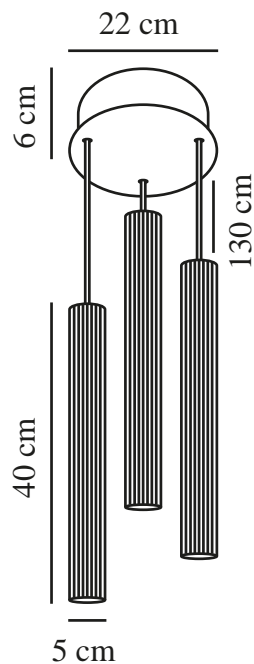

VICO 3-RONDEL | PENDELLEUCHTE | SCHWARZ

2412123003

nordlux®

Spannung (V): 220-240 Volt
IP-Grad: IP20
Maximale Lampenleistung (W):
3X5 W
Klasse (Klasse 1, Klasse 2,
Klasse 3): Klasse 2 (Dopp. isoliert)
Leuchtmittelsockel: GU10
Parallelschaltung: False

Hauptmaterial: Metall
Sekundärmaterial: Plastik
Kabel Farbe: Schwarz
Kabel Länge (cm): 130
Oberflächenmaterial Kabel:
Textilien
Ist das Kabel austauschbar?:
False

Farbe: Schwarz
Höhe (cm): 40
Breite (cm): 22
Schirmdurchmesser (cm): 5
Schirmhöhe (cm): 40
Länge (cm): 22

EAN: 5704924018381
TUN: 2378751
Artikelnummer: 2412123003

Stück pro Hauptkarton: 3
Verkaufsbox Höhe (cm): 43
Verkaufsbox Breite (cm): 26
Verkaufsbox Tiefe (cm): 14.5
Verkaufsbox Volumen m³: 0.0162
Produkt Nettogewicht (kg): 2.07

- Skandinavischer Minimalismus • Schlankes Design
- Einfaches Anpassen der Kabellänge

Die Vico-Serie verkörpert mit ihrem minimalistischen, schnörkellosen Design skandinavische Eleganz. Die gerippte Oberfläche sorgt für einen subtilen, aber zugleich interessanten Effekt. Vico gibt ein nach unten gerichtetes Licht und kann z. B. über dem Esstisch aufgehängt werden.