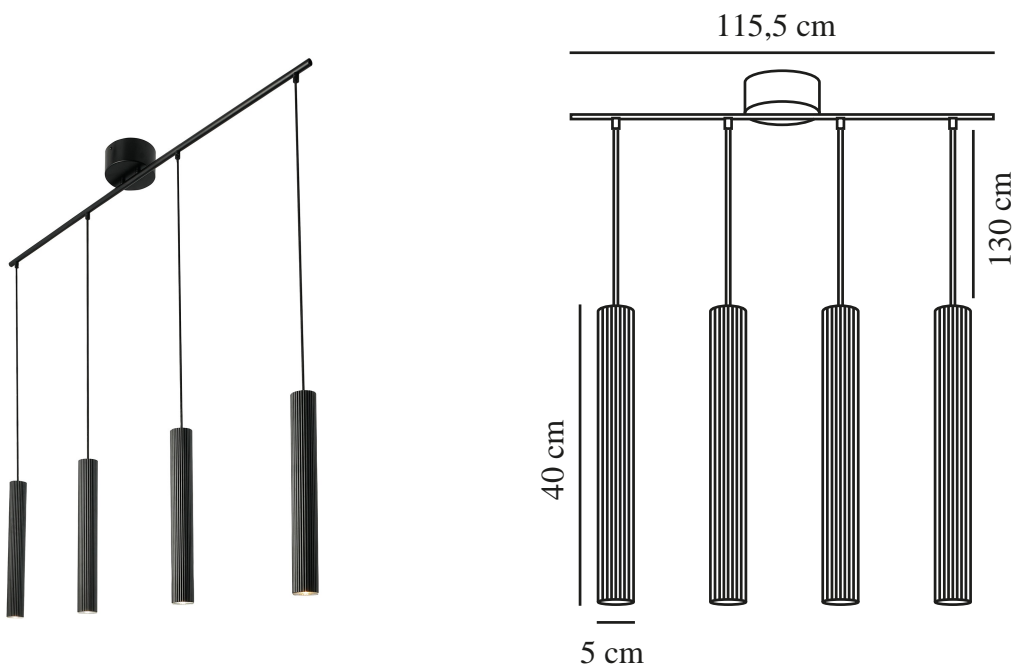

VICO 4-RAIL | PENDELLEUCHTE | SCHWARZ

2412143003

nordlux®

Spannung (V): 220-240 Volt
IP-Grad: IP20
Maximale Lampenleistung (W): 5
Klasse (Klasse 1, Klasse 2, Klasse 3): Klasse 2 (Dopp. isoliert)
Leuchtmittelsockel: GU10
Parallelschaltung: False

Farbe: Schwarz
Höhe (cm): 40
Breite (cm): 115.5
Schirmdurchmesser (cm): 5
Schirmhöhe (cm): 40
Länge (cm): 115.5

Stück pro Hauptkarton: 3
Verkaufsbox Höhe (cm): 123
Verkaufsbox Breite (cm): 16
Verkaufsbox Tiefe (cm): 13
Verkaufsbox Volumen m³: 0.0256
Produkt Nettogewicht (kg): 2.3

Hauptmaterial: Metall
Sekundärmaterial: Plastik
Kabel Farbe: Schwarz
Kabel Länge (cm): 130
Oberflächenmaterial Kabel:
Textilien
Ist das Kabel austauschbar?:
False

EAN: 5704924018398
TUN: 2378752
Artikelnummer: 2412143003

- Skandinavischer Minimalismus • Schlankes Design
- Einfaches Anpassen der Kabellänge

Die Vico-Serie verkörpert mit ihrem minimalistischen, schnörkellosen Design skandinavische Eleganz. Die gerippte Oberfläche sorgt für einen subtilen, aber zugleich interessanten Effekt. Vico gibt ein nach unten gerichtetes Licht und kann z. B. über dem Esstisch aufgehängt werden.