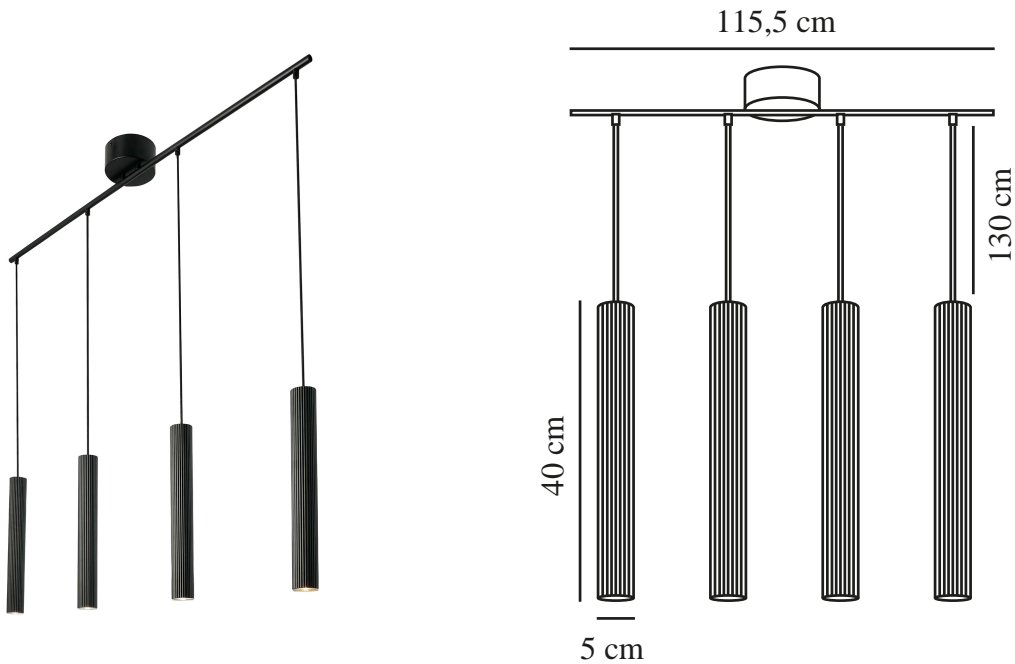

# VICO 4-RAIL | PENDELLEUCHTE | SCHWARZ

2412143003

nordlux®

Spannung (V): 220-240 Volt  
IP-Grad: IP20  
Maximale Lampenleistung (W):  
4X5 W  
Klasse (Klasse 1, Klasse 2,  
Klasse 3): Klasse 2 (Dopp. isoliert)  
Leuchtmittelsockel: GU10  
Parallelschaltung: False

Hauptmaterial: Metall  
Sekundärmaterial: Plastik  
Kabel Farbe: Schwarz  
Kabel Länge (cm): 130  
Oberflächenmaterial Kabel:  
Textilien  
Ist das Kabel austauschbar?:  
False

Farbe: Schwarz  
Höhe (cm): 40  
Breite (cm): 115.5  
Schirmdurchmesser (cm): 5  
Schirmhöhe (cm): 40  
Länge (cm): 115.5

EAN: 5704924018398  
TUN: 2378752  
Artikelnummer: 2412143003

Stück pro Hauptkarton: 3  
Verkaufsbox Höhe (cm): 123  
Verkaufsbox Breite (cm): 16  
Verkaufsbox Tiefe (cm): 13  
Verkaufsbox Volumen m³ : 0.0256  
Produkt Nettogewicht (kg): 2.3

- Skandinavischer Minimalismus • Schlankes Design
- Einfaches Anpassen der Kabellänge

Die Vico-Serie verkörpert mit ihrem minimalistischen, schnörkellosen Design skandinavische Eleganz. Die gerippte Oberfläche sorgt für einen subtilen, aber zugleich interessanten Effekt. Vico gibt ein nach unten gerichtetes Licht und kann z. B. über dem Esstisch aufgehängt werden.