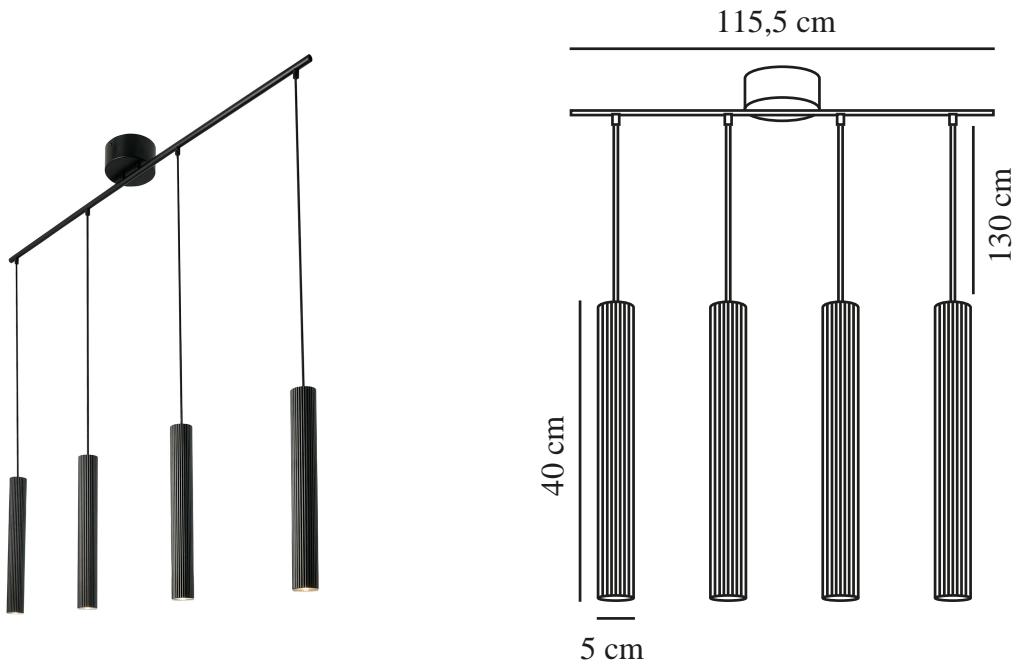

VICO 4-RAIL | PENDEL | SORT

2412143003

nordlux®

Spænding (V): 220-240 Volt
IP-vurdering: IP20
Maksimal pæreeffekt (W): 4X5 W
Klasse (klasse 1, klasse 2, klasse 3): Klasse 2 (Dobbelt isoleret)
Pærefatning: GU10
Parallelforbindelse: False

Farve: Sort
Højde (cm): 40
Bredde (cm): 115.5
Skærmdiameter (cm): 5
Skærmhøjde (cm): 40
Længde (cm): 115.5

Stk. pr. master-kasse: 3
Salgskasse, højde (cm): 123
Salgskasse, bredde (cm): 16
Salgskasse, dybde (cm): 13
Salgskasse, volumen (m³): 0.0256
Nettovægt af produkt (kg): 2.3

Primært materiale: Metal
Sekundært materiale: Plast
Ledningens farve: Sort
Ledningens længde (cm): 130
Ledningens overflademateriale: Tekstil
Kan ledningen udskiftes?: False

EAN-nummer: 5704924018398
TUN: 2378752
Varenummer: 2412143003

- Skandinavisk minimalisme • Slankt design
- Nem justering af kabellængde

Vico-serien er indbegrebet af skandinavisk elegance med sit minimalistiske, strømlinede design. Den riflede overflade tilføjer en subtil, men interessant effekt. Vico udsender et nedadvendt lys og kan hænges fx over dit spisebord.