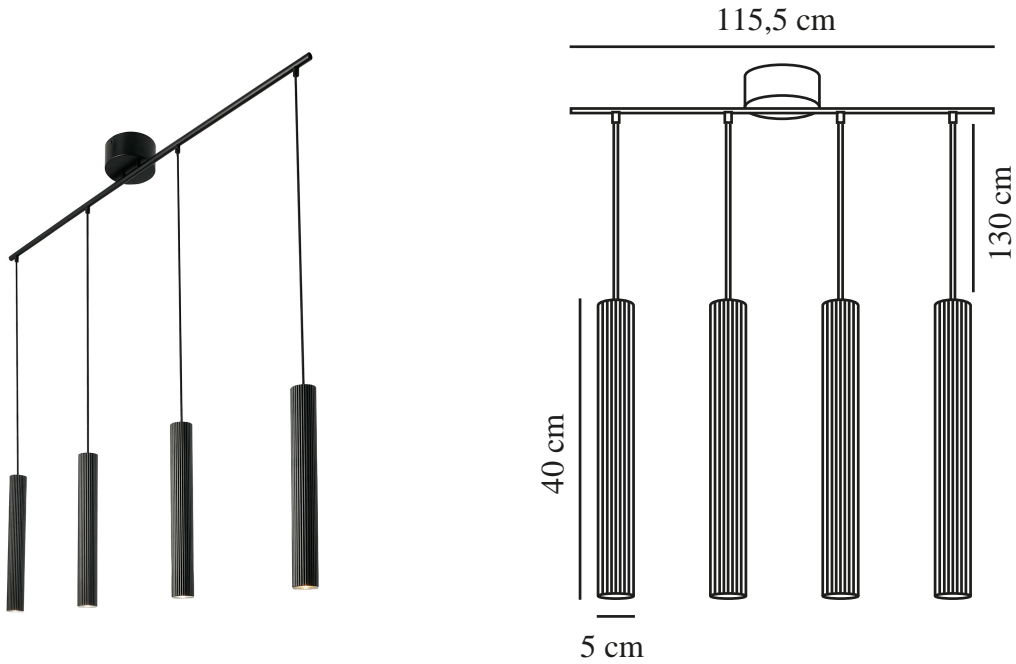

VICO 4-RAIL | SUSPENSION | NOIR

2412143003

nordlux®

Tension (V): 220-240 Volt
Protection IP: IP20
Puissance maximale de l'ampoule (W): 4X5 W
Classe (Classe 1, Classe 2, Classe 3): Classe 2 (Double isolation)
Culot d'ampoule: GU10
Connexion parallèle: False

Matière première: Métal
Matériau secondaire: Matière plastique
Couleur du câble: Noir
Longueur du câble (cm): 130
Matériau de surface du câble: Textile
Le câble est-il remplaçable: False

Couleur: Noir
Hauteur (cm): 40
Largeur (cm): 115.5
Diamètre de l'abat-jour (cm): 5
Hauteur de l'abat-jour (cm): 40
Longueur (cm): 115.5

EAN: 5704924018398
TUN: 2378752
Numéro d'article: 2412143003
Pièces par unité d'emballage: 3
Hauteur de la boîte de vente (cm): 123

Largeur de la boîte de vente (cm): 16
Profondeur de la boîte de vente (cm): 13
Volume de la boîte de vente m³: 0.0256
Poids net du produit (kg): 2.3

- Minimalisme scandinave • Design ultrafin
- Réglage facile de la longueur du câble

La série Vico incarne l'élégance scandinave avec son design minimaliste et épuré. La surface striée ajoute un effet subtil et intéressant. Vico émet une lumière vers le bas et peut être suspendu au-dessus de votre table à manger, par exemple.