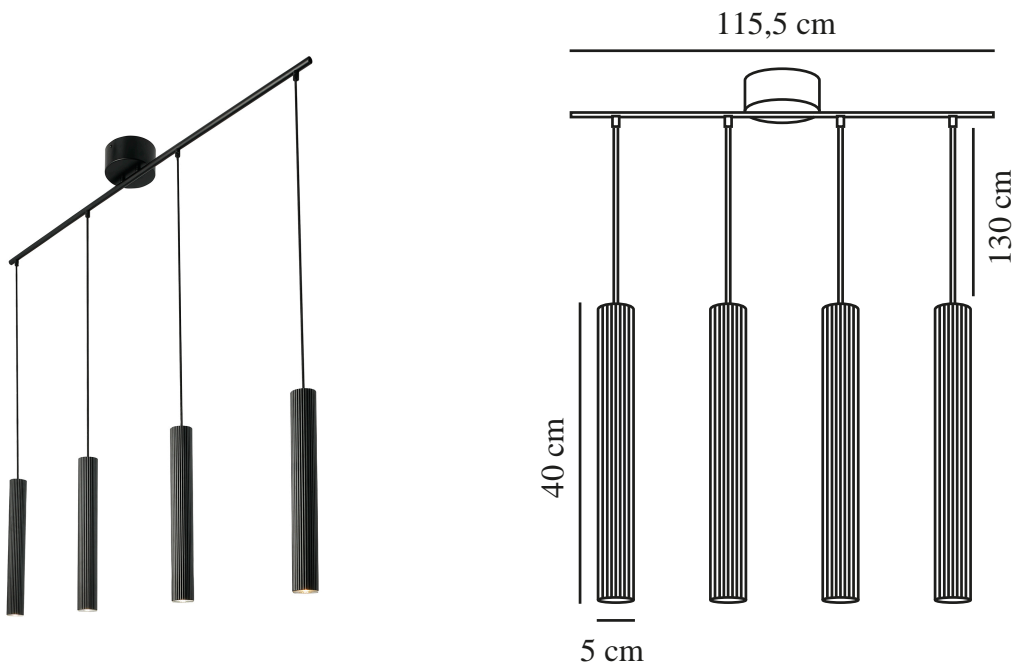

VICO 4-RAIL | TAKLAMPA | SVART

2412143003

nordlux®

Spänning (V): 220-240 Volt
IP-grad: IP20
Maximal lampeffekt (W): 4X5 W
Klass (Klass 1, Klass 2, Klass 3):
Klass 2 (Dubbel isolerad)
Lampfatning: GU10
Parallellkoppling: False

Primärt material: Metall
Sekundärt material: Plast
Kabelfärg: Svart
Kabellängd (cm): 130
Ytmaterial på kabeln: Textil
Är kabeln utbytbar?: False
Färg: Svart

Höjd (cm): 40
Bredd (cm): 115.5
Skärmdiameter (cm): 5
Skärmhöjd (cm): 40
Längd (cm): 115.5

EAN: 5704924018398
TUN: 2378752
Artikelnummer: 2412143003

Antal per kolla: 3
Säljförpackning höjd (cm): 123
Säljförpackning bredd cm: 16
Säljförpackning djup (cm): 13
Säljförpackning volym m³: 0.0256
Productens nettovikt (kg): 2.3

- Skandinavisk minimalism • Slimmad design • Enkel justering av kabellängden
- För GU10 ljuskälla • Fungerar för takuttag med krok

Vico-serien är sinnebild för skandinavisk elegans med sin minimalistiska, strömlinjeformade design. Den räfflade ytan ger en subtil men intressant effekt. Vico ger ett nedåtriktat ljus och kan exempelvis hängas över matbordet. Går att montera på takuttag med krok.