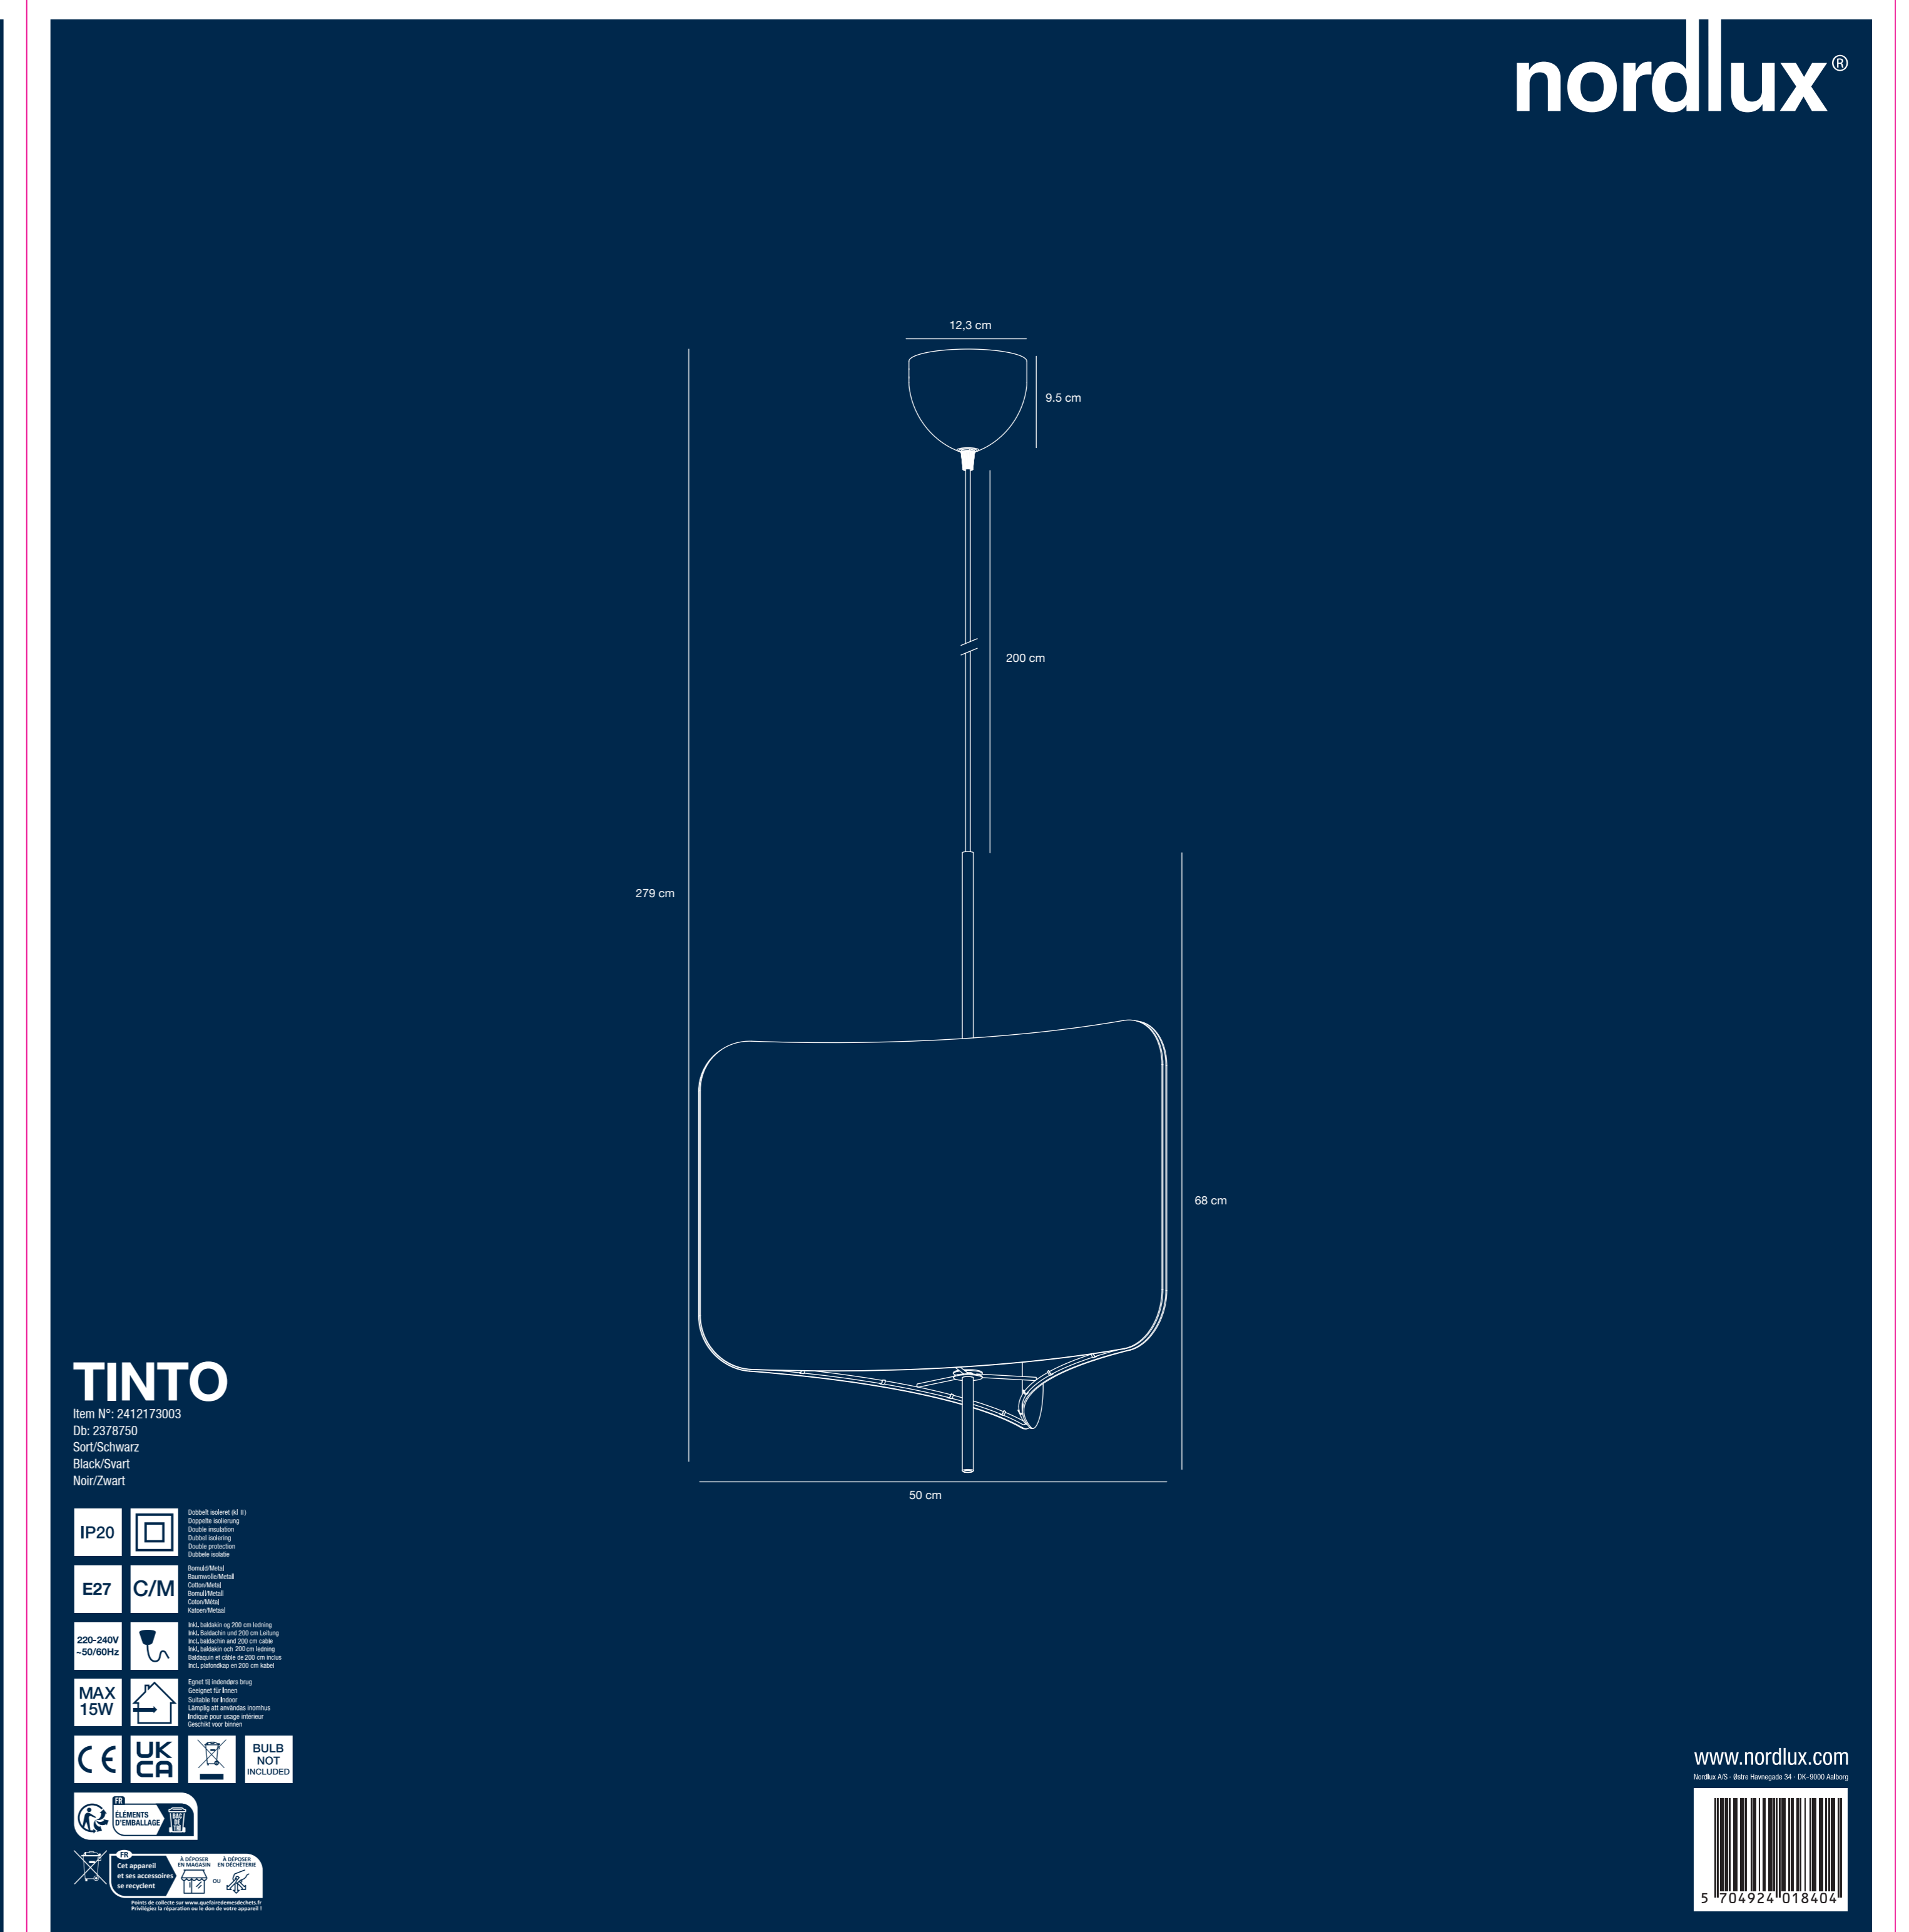

155 mm

395 mm

155 mm

395 mm

155mm

415mm