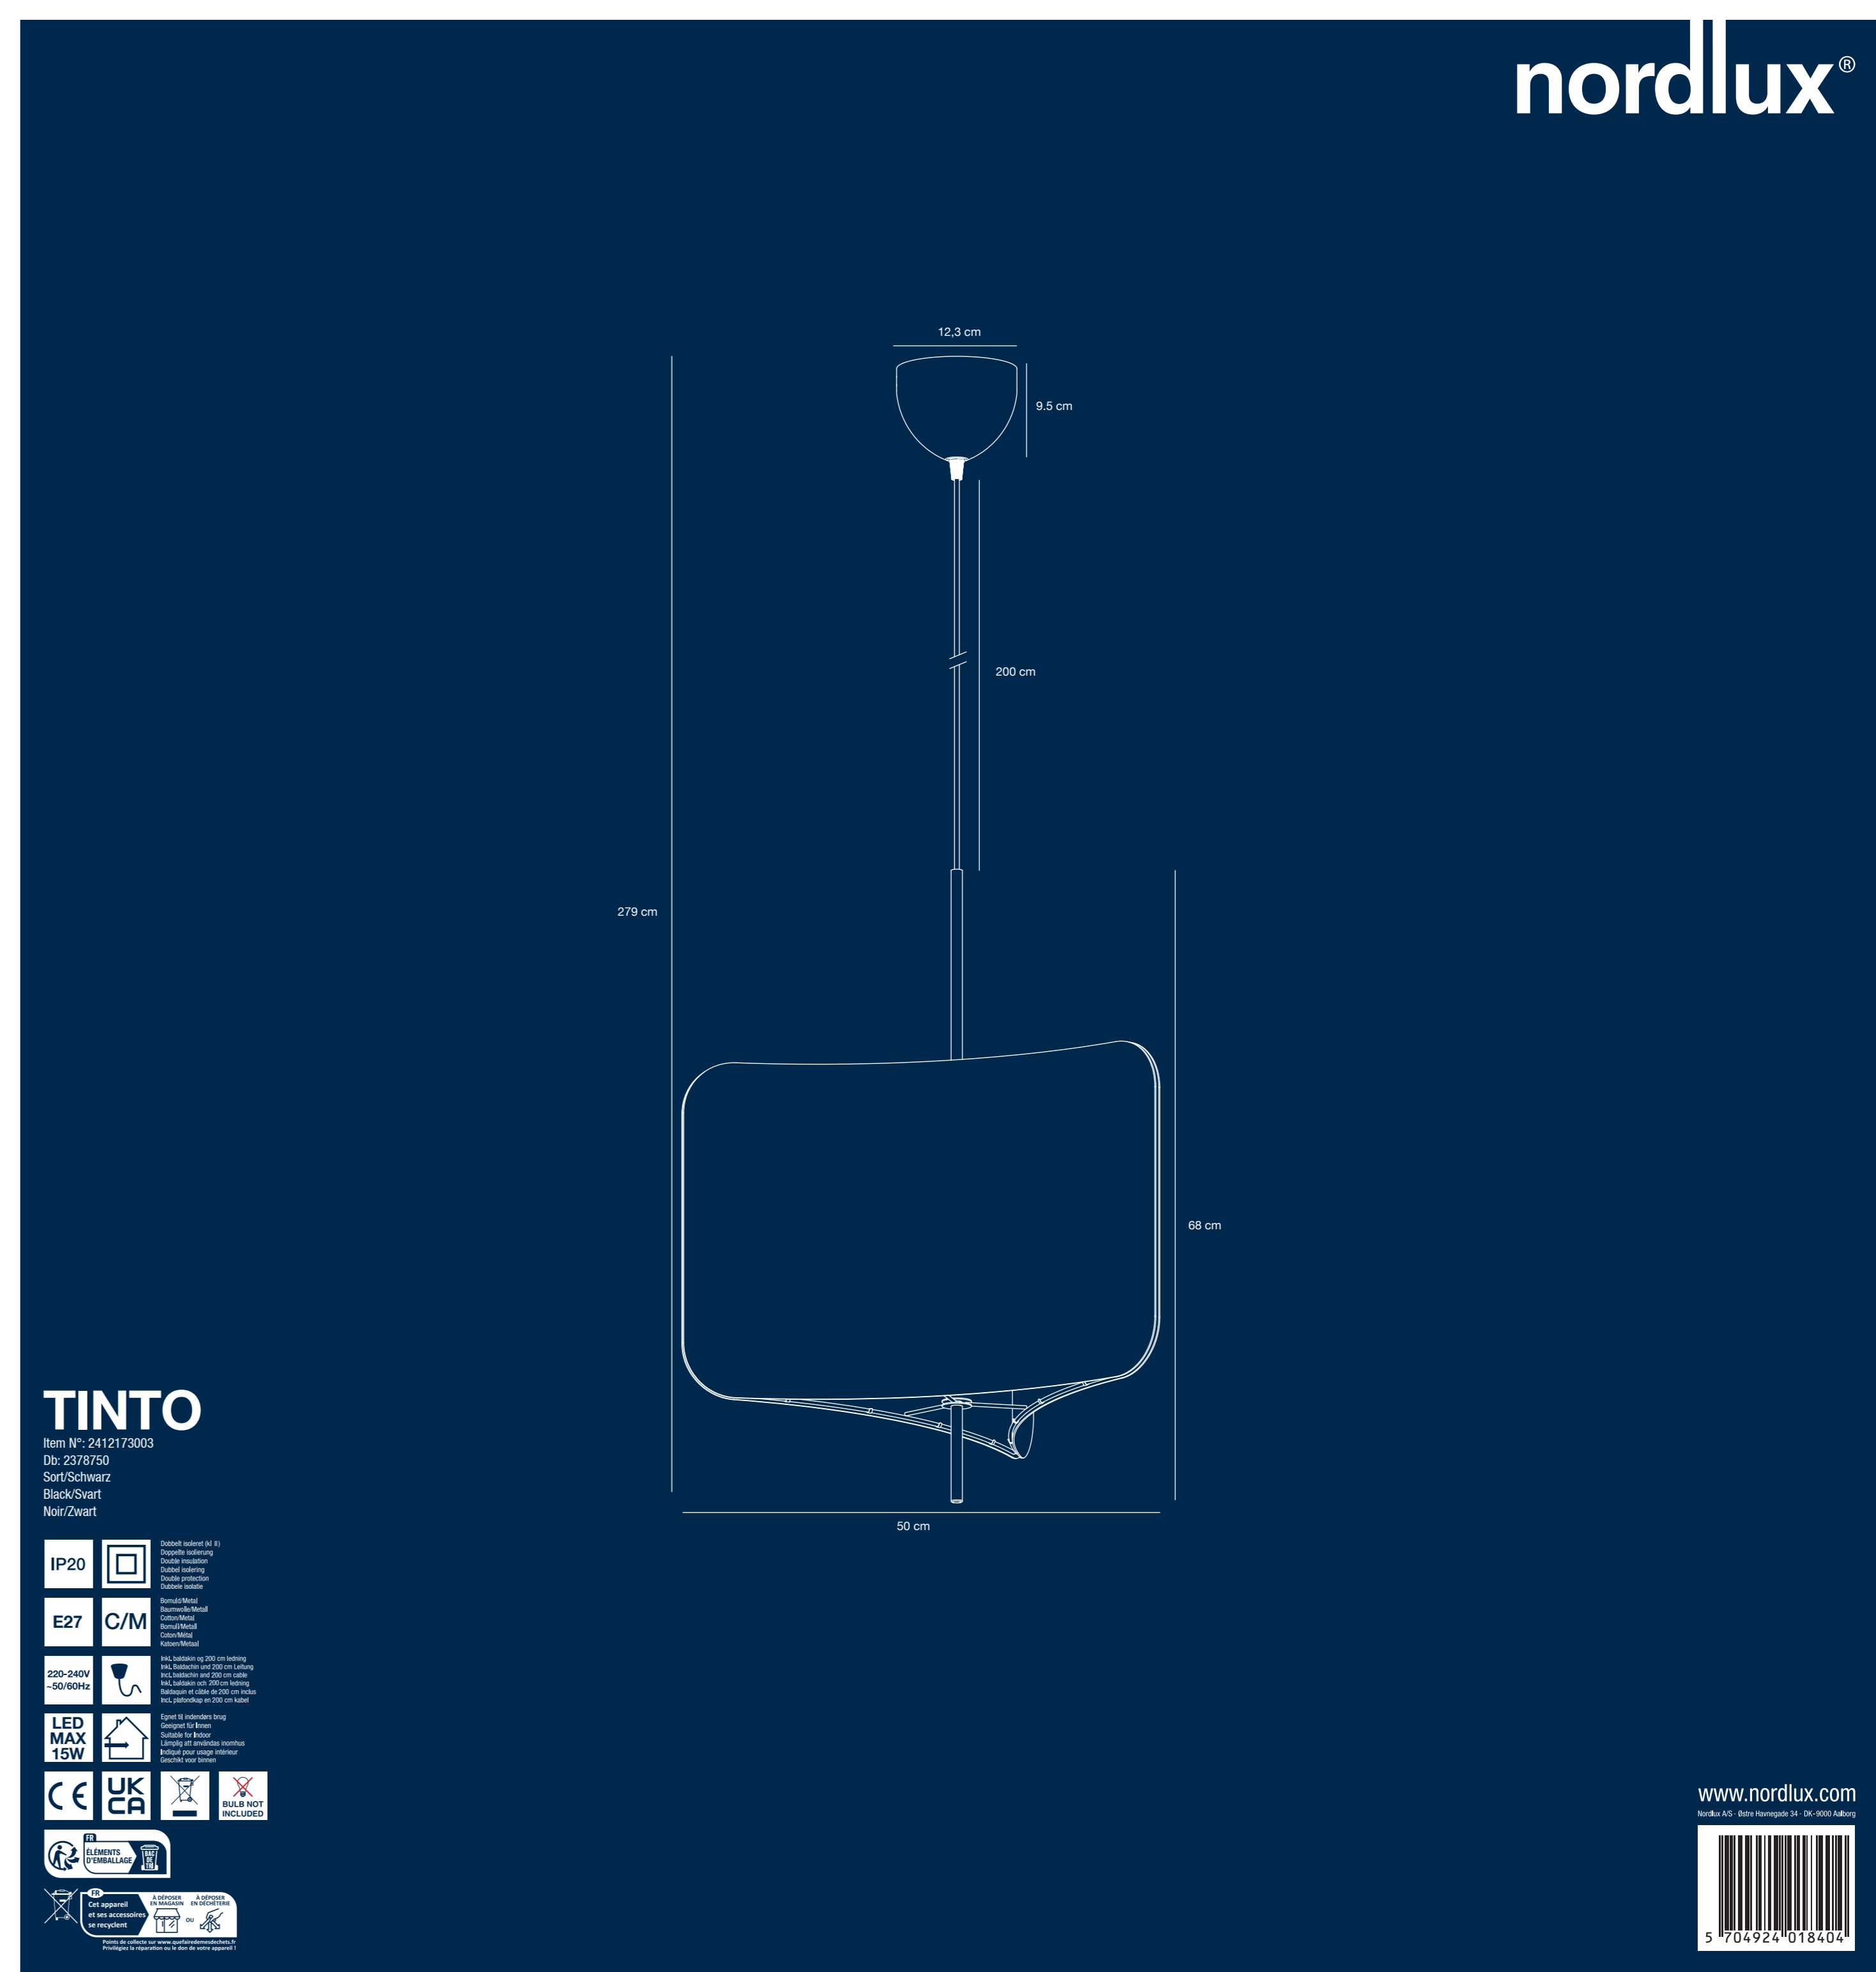

155 mm

395 mm

155 mm

395 mm

155mm

415mm