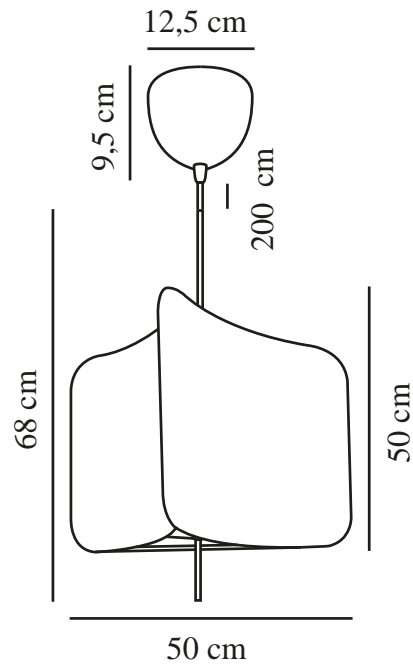

TINTO | PENDELLEUCHE | SCHWARZ

2412173003

nordlux®

Spannung (V): 220-240 Volt
IP-Grad: IP20
Maximale Lampenleistung (W): 15
Klasse (Klasse 1, Klasse 2, Klasse 3): Klasse 2 (Dopp. isoliert)
Leuchtmittelsockel: E27
Parallelschaltung: False

Hauptmaterial: Textilien
Sekundärmaterial: Metall
Kabel Farbe: Schwarz
Kabel Länge (cm): 200
Oberflächenmaterial Kabel: Textilien
Ist das Kabel austauschbar?: False

Farbe: Schwarz
Höhe (cm): 68
Breite (cm): 50
Schirmdurchmesser (cm): 50
Länge (cm): 50

EAN: 5704924018404
TUN: 2378750
Artikelnummer: 2412173003
Stück pro Hauptkarton: 3

Verkaufsbox Höhe (cm): 41.5
Verkaufsbox Breite (cm): 39.5
Verkaufsbox Tiefe (cm): 15.5
Verkaufsbox Volumen m³: 0.0254
Produkt Nettogewicht (kg): 1.14

- Weiches und diffuses Licht • Moderner Textillampenschirm
- Leicht zu montieren

Bei Tinto handelt es sich um eine moderne Pendelleuchte mit einem aufregenden Design. Der dreieckige Schirm hängt an einer schlanken Aufhängung und sorgt auf diese Weise für einen leichten und eleganten Look. Tinto spendet ein stimmungsvolles, diffuses Licht, das sich hervorragend zur Platzierung über dem Esstisch oder in einer Ecke des Wohnzimmers eignet.