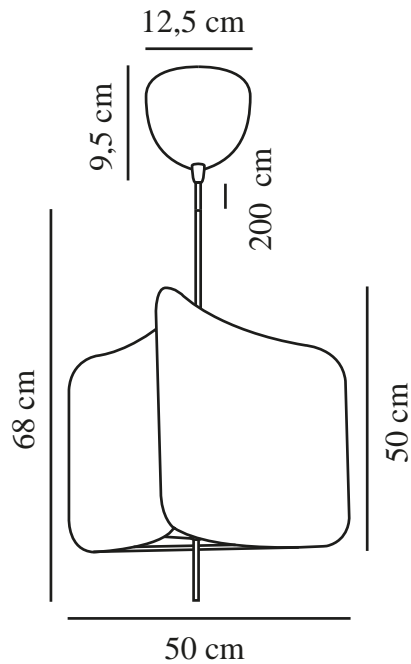

# TINTO | PENDELLEUCHE | SCHWARZ

2412173003

nordlux®

Spannung (V): 220-240 Volt  
IP-Grad: IP20  
Maximale Lampenleistung (W): 15  
Klasse (Klasse 1, Klasse 2, Klasse 3): Klasse 2 (Dopp. isoliert)  
Leuchtmittelsockel: E27  
Parallelschaltung: False

Hauptmaterial: Textilien  
Sekundärmaterial: Metall  
Kabel Farbe: Schwarz  
Kabel Länge (cm): 200  
Oberflächenmaterial Kabel: Textilien  
Ist das Kabel austauschbar?: False

Farbe: Schwarz  
Höhe (cm): 68  
Breite (cm): 50  
Schirmdurchmesser (cm): 50  
Länge (cm): 50

EAN: 5704924018404  
TUN: 2378750  
Artikelnummer: 2412173003  
Stück pro Hauptkarton: 3

Verkaufsbox Höhe (cm): 41.5  
Verkaufsbox Breite (cm): 39.5  
Verkaufsbox Tiefe (cm): 15.5  
Verkaufsbox Volumen m<sup>3</sup>: 0.0254  
Produkt Nettogewicht (kg): 1.14

- Weiches und diffuses Licht • Moderner Textillampenschirm
- Leicht zu montieren

Bei Tinto handelt es sich um eine moderne Pendelleuchte mit einem aufregenden Design. Der dreieckige Schirm hängt an einer schlanken Aufhängung und sorgt auf diese Weise für einen leichten und eleganten Look. Tinto spendet ein stimmungsvolles, diffuses Licht, das sich hervorragend zur Platzierung über dem Esstisch oder in einer Ecke des Wohnzimmers eignet.