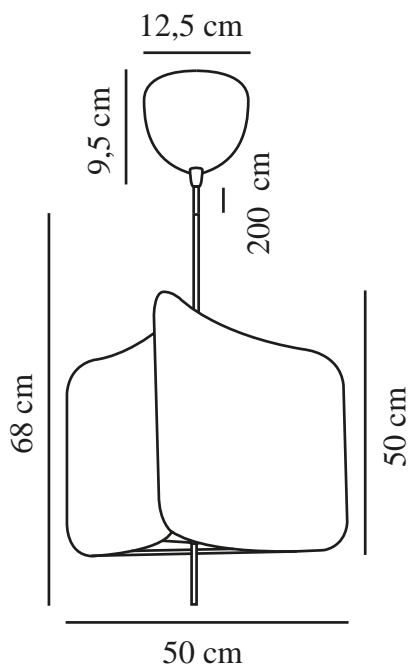

TINTO | PENDEL | SORT

2412173003

nordlux®

Spænding (V): 220-240 Volt
IP-vurdering: IP20
Maksimal pæreeffekt (W): 15
Klasse (klasse 1, klasse 2, klasse 3): Klasse 2 (Dobbelt isoleret)
Pærefatning: E27
Parallelforbindelse: False

Primært materiale: Tekstil
Sekundært materiale: Metal
Ledningens farve: Sort
Ledningens længde (cm): 200
Ledningens overflademateriale: Tekstil
Kan ledningen udskiftes?: False

Farve: Sort

Højde (cm): 68
Bredde (cm): 50
Skærm diameter (cm): 50
Længde (cm): 50

EAN-nummer: 5704924018404
TUN: 2378750
Varenummer: 2412173003

Stk. pr. master-kasse: 3
Salgskasse, højde (cm): 41.5
Salgskasse, bredde (cm): 39.5
Salgskasse, dybde (cm): 15.5
Salgskasse, volumen (m³): 0,0254
Nettovægt af produkt (kg): 1.14

- Blødt og diffust lys • Moderne stofskærm
- Let at samle

Tinto er en moderne pendel med et spændende designudtryk. Den trekantede skærm hænger i et slankt ophæng, hvilket skaber et let og elegant look. Tinto giver et hyggeligt, diffust lys, der er perfekt over spisebordet eller i et hjørne i stuen.