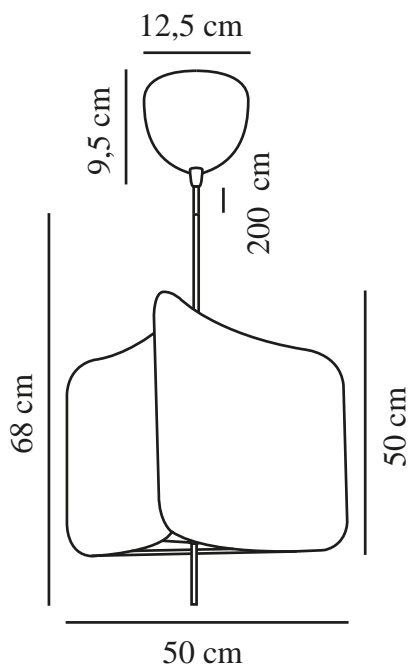

TINTO | PENDEL | SORT

2412173003

nordlux®

Spænding (V): 220-240 Volt
IP-vurdering: IP20
Maksimal pæreeffekt (W): 15
Klasse (klasse 1, klasse 2, klasse 3): Klasse 2 (Dobbelt isoleret)
Pærefatning: E27
Parallelforbindelse: False

Primært materiale: Tekstil
Sekundært materiale: Metal
Ledningens farve: Sort
Ledningens længde (cm): 200
Ledningens overflademateriale: Tekstil
Kan ledningen udskiftes?: False

Farve: Sort

Højde (cm): 68
Bredde (cm): 50
Skærm diameter (cm): 50
Længde (cm): 50

EAN-nummer: 5704924018404
TUN: 2378750
Varenummer: 2412173003

Stk. pr. master-kasse: 3
Salgskasse, højde (cm): 41.5
Salgskasse, bredde (cm): 39.5
Salgskasse, dybde (cm): 15.5
Salgskasse, volumen (m³): 0,0254
Nettovægt af produkt (kg): 1.14

- Blødt og diffust lys • Moderne stofskærm
- Let at samle

Tinto er en moderne pendel med et spændende designudtryk. Den trekantede skærm hænger i et slankt ophæng, hvilket skaber et let og elegant look. Tinto giver et hyggeligt, diffust lys, der er perfekt over spisebordet eller i et hjørne i stuen.