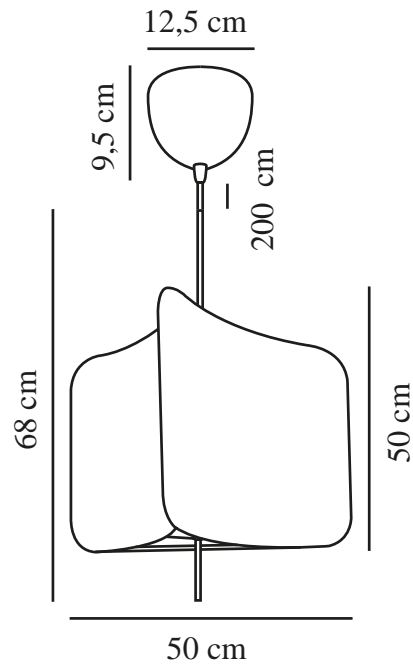

# TINTO | SUSPENSION | NOIR

2412173003

nordlux®

Tension (V): 220-240 Volt  
Protection IP: IP20  
Puissance maximale de l'ampoule (W): 15  
Classe (Classe 1, Classe 2, Classe 3): Classe 2 (Double isolation)  
Culot d'ampoule: E27  
Connexion parallèle: False

Matière première: Textile  
Matériau secondaire: Métal  
Couleur du câble: Noir  
Longueur du câble (cm): 200  
Matériau de surface du câble: Textile  
Le câble est-il remplaçable: False  
Couleur: Noir

Hauteur (cm): 68  
Largeur (cm): 50  
Diamètre de l'abat-jour (cm): 50  
Longueur (cm): 50

EAN: 5704924018404  
TUN: 2378750  
Numéro d'article: 2412173003  
Pièces par unité d'emballage: 3  
Hauteur de la boîte de vente (cm): 41.5  
Largeur de la boîte de vente (cm): 39.5

Profondeur de la boîte de vente (cm): 15.5  
Volume de la boîte de vente m<sup>3</sup>: 0.0254  
Poids net du produit (kg): 1.14

- Lumière douce et diffuse • Abat-jour moderne en tissu
- Autoassemblage facile