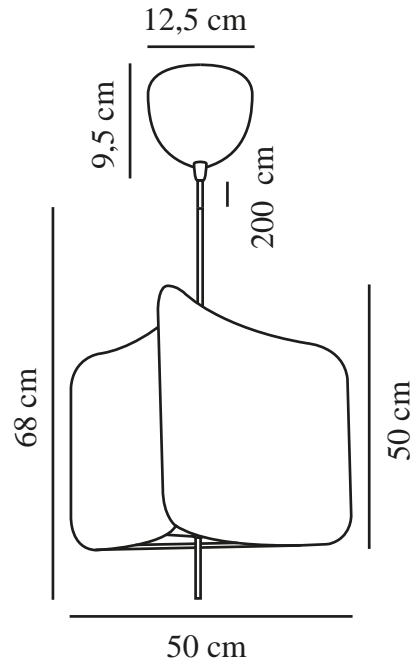

# TINTO | SUSPENSION | NOIR

2412173003

nordlux®

Tension (V): 220-240 Volt  
Protection IP: IP20  
Puissance maximale de l'ampoule (W): 15  
Classe (Classe 1, Classe 2, Classe 3): Classe 2 (Double isolation)  
Culot d'ampoule: E27  
Connexion parallèle: False

Matière première: Textile  
Matériau secondaire: Métal  
Couleur du câble: Noir  
Longueur du câble (cm): 200  
Matériau de surface du câble: Textile  
Le câble est-il remplaçable: False  
Couleur: Noir

Hauteur (cm): 68  
Largeur (cm): 50  
Diamètre de l'abat-jour (cm): 50  
Longueur (cm): 50

EAN: 5704924018404  
TUN: 2378750  
Numéro d'article: 2412173003  
Pièces par unité d'emballage: 3  
Hauteur de la boîte de vente (cm): 41.5  
Largeur de la boîte de vente (cm): 39.5

Profondeur de la boîte de vente (cm): 15.5  
Volume de la boîte de vente m<sup>3</sup>: 0.0254  
Poids net du produit (kg): 1.14

- Lumière douce et diffuse • Abat-jour moderne en tissu
- Autoassemblage facile