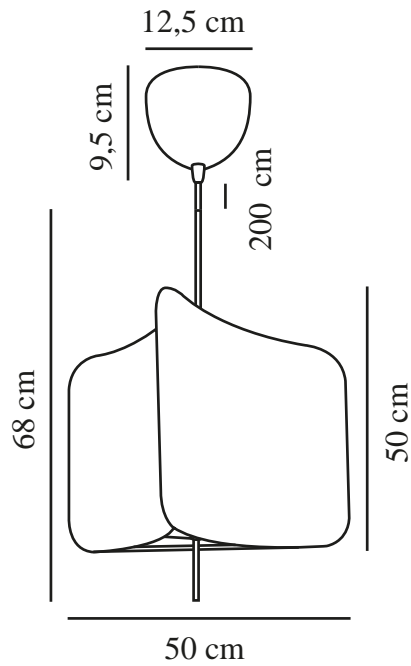

TINTO | HANGERS / OPGESCHORTE VERLICHTING nordlux®

| ZWART

2412173003

Spanning (V): 220-240 Volt
IP-graad: IP20
Maximaal lampvermogen (W): 15
Klasse (Klasse 1, Klasse 2, Klasse 3): Klasse 2 (Dubbele isolatie)
Lampfitting: E27
Parallele verbinding: False

Kleur: Zwart
Hoogte (cm): 68
Breedte (cm): 50
Diameter kap (cm): 50
Lengte (cm): 50
EAN: 5704924018404

TUN: 2378750
Artikelnummer: 2412173003
Stuks per masterdoos: 3
Hoogte verkoopdoos (cm): 41.5
Breedte verkoopdoos (cm): 39.5
Diepte verkoopdoos (cm): 15.5
Verkoopdoos inhoud m³: 0.0254
Nettogewicht product (kg): 1.14

Primair materiaal: Textiel
Secundair materiaal: Metaal
Kleur van de kabel: Zwart
Lengte van de kabel (cm): 200
Oppervlaktmateriaal van de kabel: Textiel
Is de kabel vervangbaar?: False

- Zacht en diffuus licht • Moderne stoffen lampenkap
- Gemakkelijk te monteren

Tinto is een moderne hanglamp met een spannend design. De driehoekige kap heeft een slanke ophanging, wat een lichte en elegante look oplevert. Tinto geeft gezellig, diffuus licht dat perfect is boven de eettafel of in een hoek van de woonkamer.