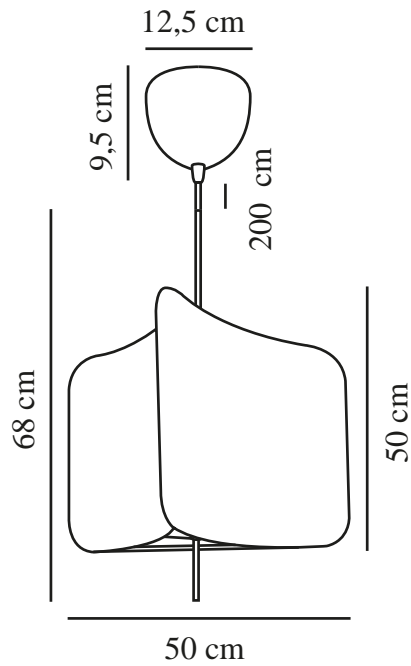

## | ZWART

2412173003

Spanning (V): 220-240 Volt  
IP-graad: IP20  
Maximaal lampvermogen (W): 15  
Klasse (Klasse 1, Klasse 2, Klasse 3): Klasse 2 (Dubbele isolatie)  
Lampfitting: E27  
Parallele verbinding: False

Kleur: Zwart  
Hoogte (cm): 68  
Breedte (cm): 50  
Diameter kap (cm): 50  
Lengte (cm): 50  
EAN: 5704924018404

TUN: 2378750  
Artikelnummer: 2412173003  
Stuks per masterdoos: 3  
Hoogte verkoopdoos (cm): 41.5  
Breedte verkoopdoos (cm): 39.5  
Diepte verkoopdoos (cm): 15.5  
Verkoopdoos inhoud m<sup>3</sup>: 0.0254  
Nettogewicht product (kg): 1.14

Primair materiaal: Textiel  
Secundair materiaal: Metaal  
Kleur van de kabel: Zwart  
Lengte van de kabel (cm): 200  
Oppervlaktmateriaal van de kabel: Textiel  
Is de kabel vervangbaar?: False

- Zacht en diffuus licht • Moderne stoffen lampenkap
- Gemakkelijk te monteren

Tinto is een moderne hanglamp met een spannend design. De driehoekige kap heeft een slanke ophanging, wat een lichte en elegante look oplevert. Tinto geeft gezellig, diffuus licht dat perfect is boven de eettafel of in een hoek van de woonkamer.