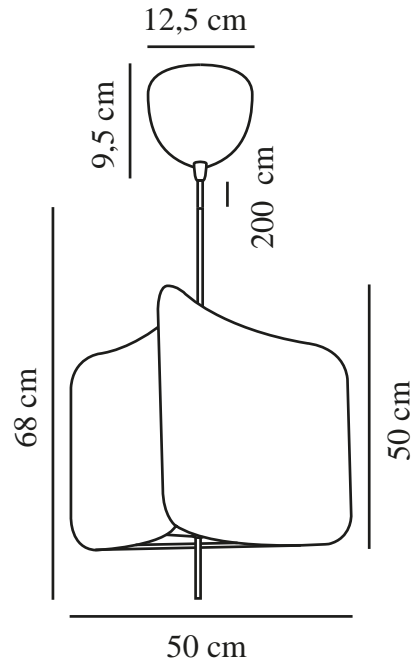

# TINTO | TAKPENDEL | SORT

2412173003

nordlux®

Spenning (V): 220-240 Volt  
IP-grad: IP20

Maksimal lysstyrke (W): 15  
Klasse (Klasse 1, Klasse 2,  
Klasse 3): Klasse 2 (Dobbelt  
isolert)

Pæresokkel: E27  
Parallellkobling: False

Primært materiale: Tekstil  
Sekundært materiale: Metal  
Kabelfarge: Sort  
Kabellengde (cm): 200  
Kabelens overflatemateriale:  
Tekstil  
Kan kabelen byttes ut?: False

Farge: Sort

Høyde (cm): 68  
Bredde (cm): 50  
Skjerm diameter (cm): 50  
Lengde (cm): 50

EAN: 5704924018404  
TUN: 2378750  
Artikkelnummer: 2412173003

Stk. per master box: 3  
Høyde på salgseske (cm): 41.5  
Bredde på salgseske (cm): 39.5  
Dybde på salgseske (cm): 15.5  
Volum i salgseske m<sup>3</sup>: 0.0254  
Produktets nettovekt (kg): 1.14

- Mykt og diffust lys • Moderne stoffskjerm
- Enkel å montere

Tinto er en moderne pendel med et spennende designuttrykk. Den trekantede skjermen henger i et slankt oppheng, noe som skaper et lett og elegant uttrykk. Tinto gir et hyggelig, diffust lys som er perfekt over spisebordet eller i et hjørne av stuen.