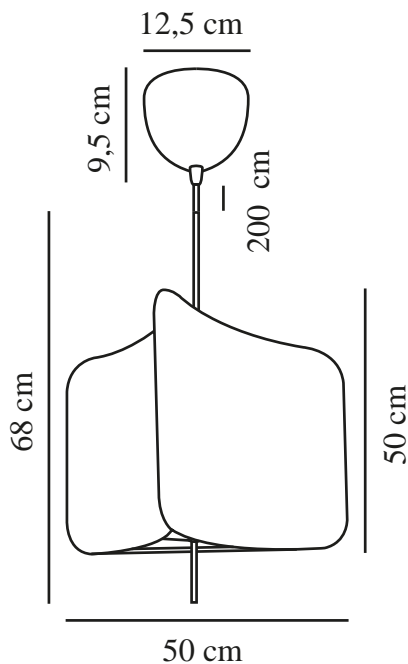

TINTO | TAKPENDEL | SORT

2412173003

nordlux®

Spenning (V): 220-240 Volt
IP-grad: IP20

Maksimal lysstyrke (W): 15
Klasse (Klasse 1, Klasse 2,
Klasse 3): Klasse 2 (Dobbelt
isolert)

Pæresokkel: E27
Parallellkobling: False

Primært materiale: Tekstil
Sekundært materiale: Metal
Kabelfarge: Sort
Kabellengde (cm): 200
Kabelens overflatemateriale:
Tekstil
Kan kabelen byttes ut?: False

Farge: Sort

Høyde (cm): 68
Bredde (cm): 50
Skjerm diameter (cm): 50
Lengde (cm): 50

EAN: 5704924018404
TUN: 2378750
Artikkelnummer: 2412173003

Stk. per master box: 3
Høyde på salgseske (cm): 41.5
Bredde på salgseske (cm): 39.5
Dybde på salgseske (cm): 15.5
Volum i salgseske m³: 0.0254
Produktets nettovekt (kg): 1.14

- Mykt og diffust lys • Moderne stoffskjerm
- Enkel å montere

Tinto er en moderne pendel med et spennende designuttrykk. Den trekantede skjermen henger i et slankt oppheng, noe som skaper et lett og elegant uttrykk. Tinto gir et hyggelig, diffust lys som er perfekt over spisebordet eller i et hjørne av stuen.