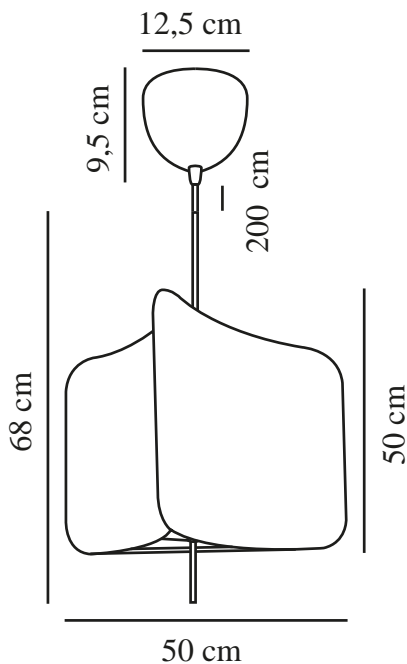

TINTO | TAKLAMPA | SVART

2412173003

nordlux®

Spänning (V): 220-240 Volt
IP-grad: IP20
Maximal lampeffekt (W): 15
Klass (Klass 1, Klass 2, Klass 3):
Klass 2 (Dubbel isolerad)
Lampfatning: E27
Parallellkoppling: False

Höjd (cm): 68
Bredd (cm): 50
Skärmdiameter (cm): 50
Längd (cm): 50
EAN: 5704924018404
TUN: 2378750
Artikelnummer: 2412173003

Antal per kolla: 3
Säljförpackning höjd (cm): 41.5
Säljförpackning bredd (cm): 39.5
Säljförpackning djup (cm): 15.5
Säljförpackning volym m³: 0.0254
Productens nettovikt (kg): 1.14

Primärt material: Textil
Sekundärt material: Metall
Kabelfärg: Svart
Kabellängd (cm): 200
Ytmaterial på kabeln: Textil
Är kabeln utbytbar?: False
Färg: Svart

- Mjukt och dämpat ljus • Modern tygskärm
- Lätt att montera

Tinto är en modern pendellampa med ett spännande formspråk. Den trekantiga skärmen hänger i en slimmad upphängning, vilket skapar en lätt och elegant look. Tinto ger ett trevligt dämpat ljus som passar perfekt ovanför matbordet eller i ett hörn av vardagsrummet.