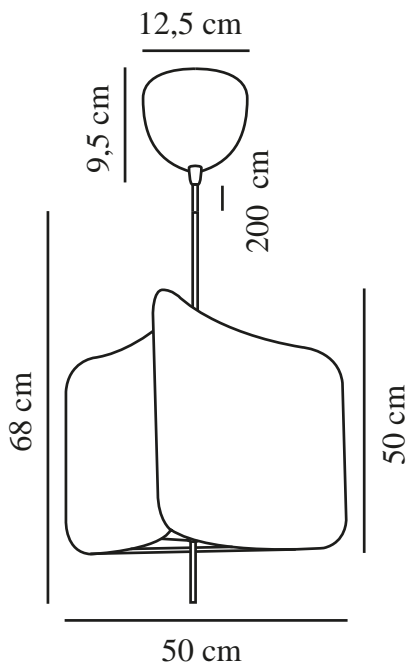

TINTO | TAKLAMPA | SVART

2412173003

nordlux®

Spänning (V): 220-240 Volt
IP-grad: IP20
Maximal lampeffekt (W): 15
Klass (Klass 1, Klass 2, Klass 3):
Klass 2 (Dubbel isolerad)
Lampfattning: E27
Parallellkoppling: False

Höjd (cm): 68
Bredd (cm): 50
Skärmdiameter (cm): 50
Längd (cm): 50
EAN: 5704924018404
TUN: 2378750
Artikelnummer: 2412173003

Antal per kolla: 3
Säljförpackning höjd (cm): 41.5
Säljförpackning bredd (cm): 39.5
Säljförpackning djup (cm): 15.5
Säljförpackning volym m³: 0.0254
Productens nettovikt (kg): 1.14

Primärt material: Textil
Sekundärt material: Metall
Kabelfärg: Svart
Kabellängd (cm): 200
Ytmaterial på kabeln: Textil
Är kabeln utbytbar?: False
Färg: Svart

- Mjukt och dämpat ljus • Modern tygskärm
- Lätt att montera

Tinto är en modern pendellampa med ett spännande formspråk. Den trekantiga skärmen hänger i en slimmad upphängning, vilket skapar en lätt och elegant look. Tinto ger ett trevligt dämpat ljus som passar perfekt ovanför matbordet eller i ett hörn av vardagsrummet.