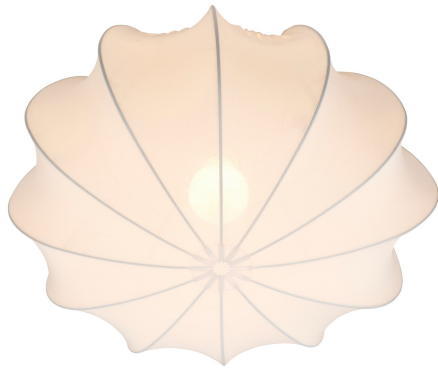

# AERON 40 | DECKENLEUCHTE | WEISS

2412206001

nordlux®

Spannung (V): 220-240 Volt  
IP-Grad: IP20  
Maximale Lampenleistung (W): 40  
Klasse (Klasse 1, Klasse 2, Klasse 3): Klasse 2 (Dopp. isoliert)  
Leuchtmittelsockel: E27  
Parallelschaltung: False

Hauptmaterial: Textilien  
Sekundärmaterial: Metall  
Ist das Kabel austauschbar?:  
False

Farbe: Weiss  
Höhe (cm): 22.5  
Breite (cm): 40  
Schirmdurchmesser (cm): 40  
Länge (cm): 40

EAN: 5704924018411  
TUN: 2378779  
Artikelnummer: 2412206001

Stück pro Hauptkarton: 3  
Verkaufsbox Höhe (cm): 27  
Verkaufsbox Breite (cm): 27  
Verkaufsbox Tiefe (cm): 11  
Verkaufsbox Volumen m<sup>3</sup> : 0.008  
Produkt Nettogewicht (kg): 0.8

- Weiches, elegantes Design • Sorgt für ein weiches, diffuses Licht
- Einfache Selbstmontage

Aeron hat ein luftiges Design und einen weichen Stoffton, der für ein gleichmäßiges und angenehmes Licht sorgt – perfekt, um ein gemütliches Ambiente im Schlafzimmer zu schaffen. Die Lampe ist dank eingebautem Kabelbinder einfach zu montieren.