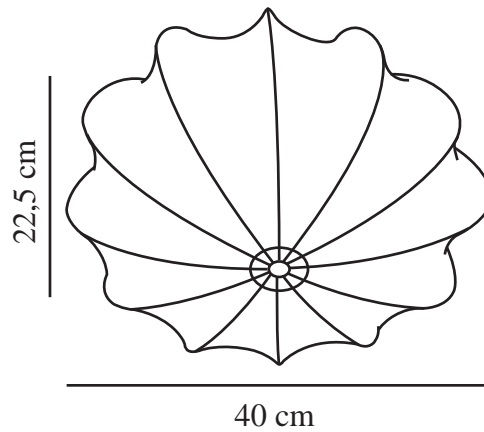

# AERON 40 | DECKENLEUCHTE | WEISS

2412206001

nordlux®

Spannung (V): 220-240 Volt  
IP-Grad: IP20  
Maximale Lampenleistung (W): 40  
Klasse (Klasse 1, Klasse 2, Klasse 3): Klasse 2 (Dopp. isoliert)  
Leuchtmittelsockel: E27  
Parallelschaltung: False

Hauptmaterial: Textilien  
Sekundärmaterial: Metall  
Ist das Kabel austauschbar?:  
False

Farbe: Weiss  
Höhe (cm): 22.5  
Breite (cm): 40  
Schirmdurchmesser (cm): 40  
Länge (cm): 40

EAN: 5704924018411  
TUN: 2378779  
Artikelnummer: 2412206001

Stück pro Hauptkarton: 3  
Verkaufsbox Höhe (cm): 27  
Verkaufsbox Breite (cm): 27  
Verkaufsbox Tiefe (cm): 11  
Verkaufsbox Volumen m<sup>3</sup> : 0.008  
Produkt Nettogewicht (kg): 0.8

- Weiches, elegantes Design • Sorgt für ein weiches, diffuses Licht
- Einfache Selbstmontage