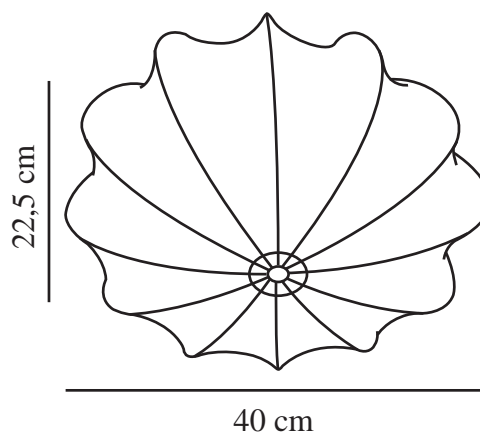

# AERON 40 | PLAFONDVERLICHTING | WIT

2412206001

nordlux®

Spanning (V): 220-240 Volt  
IP-graad: IP20  
Maximaal lampvermogen (W): 40  
Klasse (Klasse 1, Klasse 2, Klasse 3): Klasse 2 (Dubbele isolatie)  
Lampfitting: E27  
Parallele verbinding: False

Kleur: wit  
Hoogte (cm): 22.5  
Breedte (cm): 40  
Diameter kap (cm): 40  
Lengte (cm): 40

EAN: 5704924018411  
TUN: 2378779

Artikelnummer: 2412206001  
Stuks per masterdoos: 3  
Hoogte verkoopdoos (cm): 27  
Breedte verkoopdoos (cm): 27  
Diepte verkoopdoos (cm): 11  
Verkoopdoos inhoud m<sup>3</sup> : 0.008  
Nettogewicht product (kg): 0.8

Primair materiaal: Textiel  
Secundair materiaal: Metaal  
Is de kabel vervangbaar?: False

- Zacht en elegant design • Geeft een zacht, diffuus licht
- Eenvoudige zelfmontage

Aeron heeft een luchtig design en een zachte stoffen kap die een uniform en aangenaam licht oplevert – perfect voor een gezellige sfeer in de slaapkamer. De lamp is eenvoudig in elkaar te zetten met snoeren en een geïntegreerd koord.