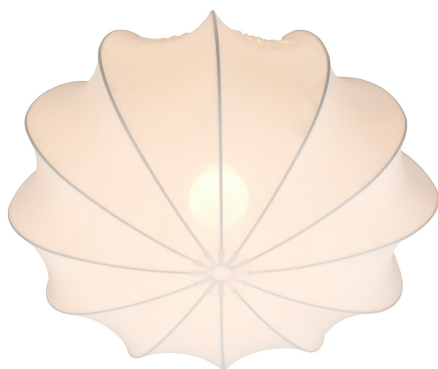

# AERON 40 | PLAFONDVERLICHTING | WIT

2412206001

nordlux®

Spanning (V): 220-240 Volt  
IP-graad: IP20  
Maximaal lampvermogen (W): 40  
Klasse (Klasse 1, Klasse 2, Klasse 3): Klasse 2 (Dubbele isolatie)  
Lampfitting: E27  
Parallele verbinding: False

Kleur: wit  
Hoogte (cm): 22.5  
Breedte (cm): 40  
Diameter kap (cm): 40  
Lengte (cm): 40

EAN: 5704924018411  
TUN: 2378779

Artikelnummer: 2412206001  
Stuks per masterdoos: 3  
Hoogte verkoopdoos (cm): 27  
Breedte verkoopdoos (cm): 27  
Diepte verkoopdoos (cm): 11  
Verkoopdoos inhoud m<sup>3</sup> : 0.008  
Nettogewicht product (kg): 0.8

Primair materiaal: Textiel  
Secundair materiaal: Metaal  
Is de kabel vervangbaar?: False

- Zacht en elegant design • Geeft een zacht, diffuus licht
- Eenvoudige zelfmontage

Aeron heeft een luchtig design en een zachte stoffen kap die een uniform en aangenaam licht oplevert – perfect voor een gezellige sfeer in de slaapkamer. De lamp is eenvoudig in elkaar te zetten met snoeren en een geïntegreerd koord.