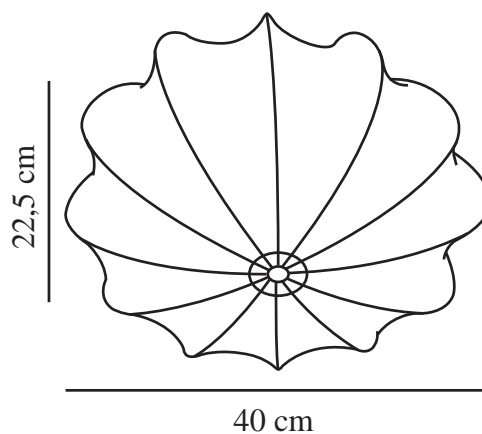

AERON 40 | PLAFOND | VIT

2412206001

nordlux®

Spänning (V): 220-240 Volt
IP-grad: IP20
Maximal lampeffekt (W): 40
Klass (Klass 1, Klass 2, Klass 3):
Klass 2 (Dubbel isolerad)
Lampfattnig: E27
Parallellkoppling: False

Höjd (cm): 22.5
Bredd (cm): 40
Skärmdiameter (cm): 40
Längd (cm): 40
EAN: 5704924018411
TUN: 2378779
Artikelnummer: 2412206001

Antal per kolla: 3
Säljförpackning höjd (cm): 27
Säljförpackning bredd cm: 27
Säljförpackning djup (cm): 11
Säljförpackning volym m³: 0.008
Productens nettovikt (kg): 0.8

Primärt material: Textil
Sekundärt material: Metall
Är kabeln utbytbar?: False
Färg: Vit

- Mjuk och elegant design • Ger ett mjukt, diffust ljus
- Enkel att montera själv

Aeron har en luftig design och en mjuk tygskärm som ger ett enhetligt och behagligt ljus – perfekt för att skapa en mysig atmosfär i sovrummet. Lampan är enkel att montera med vajar och ett inbyggt knytsnöre. Går att montera på uttag med krok, men även på tak/vägg utan krok.