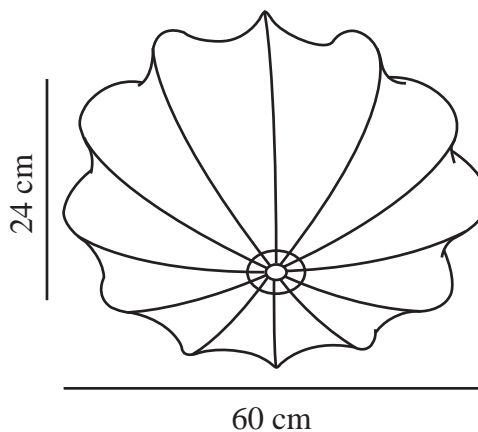

AERON 60 | DECKENLEUCHTE | WEISS

2412226001

nordlux®

Spannung (V): 220-240 Volt
IP-Grad: IP20
Maximale Lampenleistung (W):
3X25
Klasse (Klasse 1, Klasse 2,
Klasse 3): Klasse 2 (Dopp. isoliert)
Leuchtmittelsockel: E27
Parallelschaltung: False

Hauptmaterial: Textilien
Sekundärmaterial: Metall
Ist das Kabel austauschbar?:
False

Farbe: Weiss
Höhe (cm): 24
Breite (cm): 60
Schirmdurchmesser (cm): 60
Länge (cm): 60

EAN: 5704924018428
TUN: 2378780
Artikelnummer: 2412226001
Stück pro Hauptkarton: 3

Verkaufsbox Höhe (cm): 46
Verkaufsbox Breite (cm): 46
Verkaufsbox Tiefe (cm): 13
Verkaufsbox Volumen m³: 0.0275
Produkt Nettogewicht (kg): 1.8

- Weiches, elegantes Design • Sorgt für ein weiches, diffuses Licht
- Einfache Selbstmontage