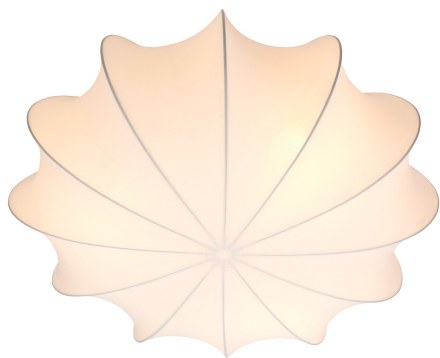

AERON 60 | DECKENLEUCHTE | WEISS

2412226001

nordlux®

Spannung (V): 220-240 Volt
IP-Grad: IP20
Maximale Lampenleistung (W):
3X25
Klasse (Klasse 1, Klasse 2,
Klasse 3): Klasse 2 (Dopp. isoliert)
Leuchtmittelsockel: E27
Parallelschaltung: False

Hauptmaterial: Textilien
Sekundärmaterial: Metall
Ist das Kabel austauschbar?:
False

Farbe: Weiss
Höhe (cm): 24
Breite (cm): 60
Schirmdurchmesser (cm): 60
Länge (cm): 60

EAN: 5704924018428
TUN: 2378780
Artikelnummer: 2412226001
Stück pro Hauptkarton: 3

Verkaufsbox Höhe (cm): 46
Verkaufsbox Breite (cm): 46
Verkaufsbox Tiefe (cm): 13
Verkaufsbox Volumen m³: 0.0275
Produkt Nettogewicht (kg): 1.8

- Weiches, elegantes Design • Sorgt für ein weiches, diffuses Licht
- Einfache Selbstmontage

Aeron hat ein luftiges Design und einen weichen Stoffton, der für ein gleichmäßiges und angenehmes Licht sorgt – perfekt, um ein gemütliches Ambiente im Schlafzimmer zu schaffen. Die Lampe ist dank eingebautem Kabelbinder einfach zu montieren.