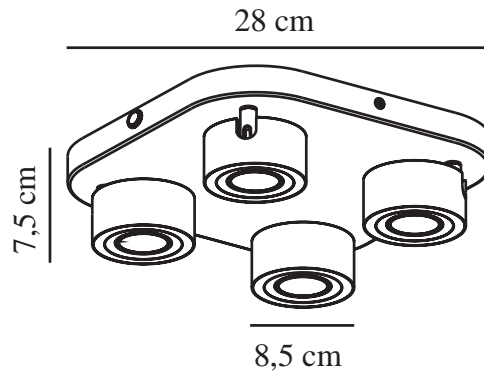

CLYDE 4-SPOT | DECKENLEUCHE | SCHWARZ

2412256003

nordlux®

Spannung (V): 220-240 Volt
IP-Grad: IP20
Klasse (Klasse 1, Klasse 2, Klasse 3): Klasse 2 (Dopp. isoliert)
Leuchtmittelsockel: LED Module
Parallelschaltung: False

Hauptmaterial: Metall
Sekundärmaterial: Polycarbonat
Farbe: Schwarz

Höhe (cm): 7.5
Breite (cm): 28
Schirmdurchmesser (cm): 8.5
Neigungswinkel (°): 90
Drehwinkel (°): 320

EAN: 5704924018435
TUN: 2378785
Artikelnummer: 2412256003
Stück pro Hauptkarton: 3

Verkaufsbox Höhe (cm): 33.5
Verkaufsbox Breite (cm): 33.5
Verkaufsbox Tiefe (cm): 9.5
Verkaufsbox Volumen m³: 0.0107
Produkt Nettogewicht (kg): 1.62

Farbtemperatur (K): 2700
Ra-Wert : 80
Lebensdauer (Std.): 25000
Energieklasse: D
Tatsächliche Watt (W): 14