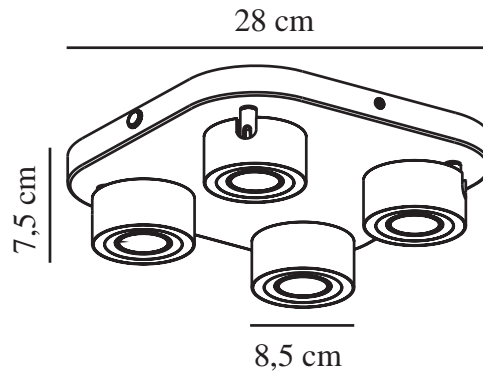

CLYDE 4-SPOT | LOFTLAMPE | SORT

2412256003

nordlux®

Spænding (V): 220-240 Volt
IP-vurdering: IP20
Klasse (klasse 1, klasse 2, klasse 3): Klasse 2 (Dobbelt isoleret)
Pærefatning: LED Module
Parallelforbinding: False

Primært materiale: Metal
Sekundært materiale: Polycarbonat

Farve: Sort
Højde (cm): 7.5
Bredde (cm): 28
Skærm diameter (cm): 8.5
Vippevinkel (°): 90
Drejevinkel (°): 320

EAN-nummer: 5704924018435
TUN: 2378785
Varenummer: 2412256003

Stk. pr. master-kasse: 3
Salgskasse, højde (cm): 33.5
Salgskasse, bredde (cm): 33.5
Salgskasse, dybde (cm): 9.5
Salgskasse, volumen (m³): 0,0107
Nettovægt af produkt (kg): 1.62

Farvetemperatur (K): 2700
Ra-værdi : 80
Levetid (timer): 25000
Energiklasse: D
Faktisk effekt (W): 14