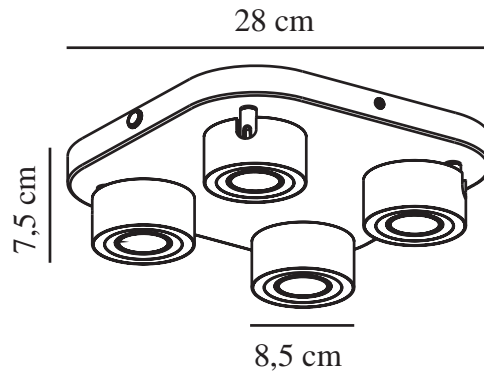

# CLYDE 4-SPOT | PLAFONDVERLICHTING | ZWART nordlux®

2412256003

Spanning (V): 220-240 Volt  
IP-graad: IP20  
Klasse (Klasse 1, Klasse 2, Klasse 3): Klasse 2 (Dubbele isolatie)  
Lampfitting: LED Module  
Parallele verbinding: False

Primair materiaal: Metaal  
Secundair materiaal: Polycarbonaat

Kleur: Zwart

Hoogte (cm): 7.5  
Breedte (cm): 28  
Diameter kap (cm): 8.5  
Kantelhoek (°): 90  
Draaihoek (°): 320

EAN: 5704924018435

TUN: 2378785  
Artikelnummer: 2412256003  
Stuks per masterdoos: 3  
Hoogte verkoopdoos (cm): 33.5  
Breedte verkoopdoos (cm): 33.5  
Diepte verkoopdoos (cm): 9.5  
Verkoopdoos inhoud m<sup>3</sup>: 0.0107  
Nettogewicht product (kg): 1.62