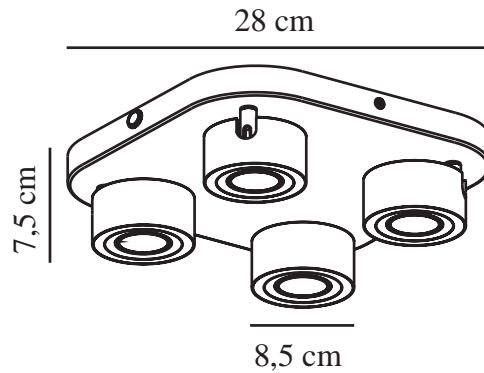

CLYDE 4-SPOT | PLAFONDVERLICHTING | ZWART nordlux®

2412256003

Spanning (V): 220-240 Volt
IP-graad: IP20
Klasse (Klasse 1, Klasse 2, Klasse 3): Klasse 2 (Dubbele isolatie)
Lampfitting: LED – Niet austauschbare Lichtquelle
Parallele verbinding: False

Primair materiaal: Metaal
Secundair materiaal: Polycarbonaat

Kleur: Zwart

Hoogte (cm): 7.5
Breedte (cm): 28
Diameter kap (cm): 8.5
Lengte (cm): 28
Kantelhoek (°): 90
Draaihoek (°): 320

EAN: 5704924018435
TUN: 2378785

Artikelnummer: 2412256003
Stuks per masterdoos: 3
Hoogte verkoopdoos (cm): 33.5
Breedte verkoopdoos (cm): 33.5
Diepte verkoopdoos (cm): 9.5
Verkoopdoos inhoud m³: 0.0107
Nettogewicht product (kg): 1.62

Helderheid van licht (Lumen): 950
Kleurtemperatuur (K): 2700
Ra-waarde: 80
Levensduur (uur): 25000
Energieklasse: D
Werkelijke Watt (W): 14

- Minimalistisch, Scandinavisch design
- De spots kunnen worden gedraaid en gekanteld
- Moodmaker™ 3-traps dimmer met geheugenfunctie
- Lange LED-levensduur (25.000 uur)