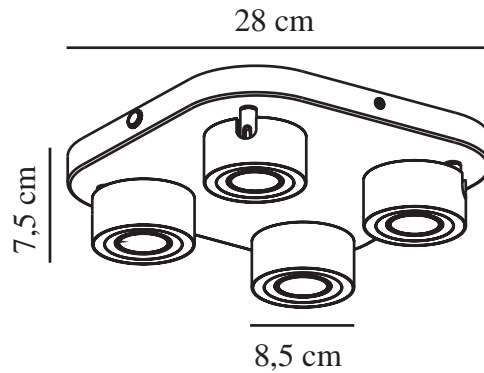

CLYDE 4-SPOT | TAKLAMPE | SORT

2412256003

nordlux®

Spenning (V): 220-240 Volt
IP-grad: IP20
Klasse (Klasse 1, Klasse 2, Klasse 3): Klasse 2 (Dobbelt isolert)
Pæresokkel: LED Module
Parallellkobling: False

Primært materiale: Metal
Sekundært materiale: Polykarbonat

Farge: Sort
Høyde (cm): 7.5
Bredde (cm): 28
Skjerm diameter (cm): 8.5
Tiltvinkel (°): 90
Svingvinkel (°): 320

EAN: 5704924018435
TUN: 2378785
Artikkelnummer: 2412256003

Stk. per master box: 3
Høyde på salgseske (cm): 33.5
Bredde på salgseske (cm): 33.5
Dybde på salgseske (cm): 9.5
Volum i salgseske m³: 0.0107
Produktets nettovekt (kg): 1.62

Fargetemperatur (K): 2700
Ra-verdi: 80
Levetid (timer): 25000
Energiklasse: D
Faktisk strømbruk (W): 14