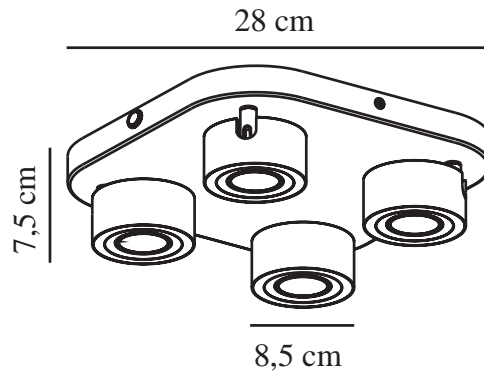

CLYDE 4-SPOT | PLAFOND | SVART

2412256003

nordlux®

Spänning (V): 220-240 Volt
IP-grad: IP20
Klass (Klass 1, Klass 2, Klass 3):
Klass 2 (Dubbel isolerad)
Lampfatning: LED Module
Parallellkoppling: False

Primärt material: Metall
Sekundärt material: Polykarbonat
Färg: Svart

Höjd (cm): 7.5
Bredd (cm): 28
Skärmdiameter (cm): 8.5
Tiltningvinkel (°): 90
Rotationsvinkel (°): 320

EAN: 5704924018435
TUN: 2378785
Artikelnummer: 2412256003

Antal per kolla: 3
Säljförpackning höjd (cm): 33.5
Säljförpackning bredd cm: 33.5
Säljförpackning djup (cm): 9.5
Säljförpackning volym m³: 0.0107
Productens nettovikt (kg): 1.62