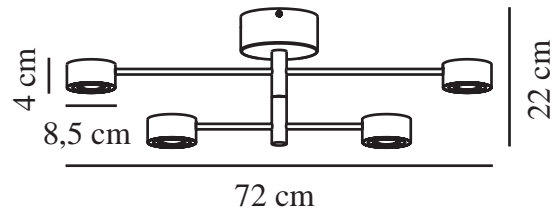

# CLYDE FLEX 4-RAIL | SPOTLIGHT | SCHWARZ

2412260103

nordlux®

Spannung (V): 220-240 Volt  
IP-Grad: IP20  
Klasse (Klasse 1, Klasse 2, Klasse 3): Klasse 2 (Dopp. isoliert)  
Leuchtmittelsockel: LED Module  
Parallelschaltung: False

Hauptmaterial: Metall  
Sekundärmaterial: Plastik  
Farbe: Schwarz

Höhe (cm): 22  
Breite (cm): 72  
Schirmdurchmesser (cm): 8.5  
Drehwinkel (°): 320

EAN: 5704924018442  
TUN: 2378672  
Artikelnummer: 2412260103  
Stück pro Hauptkarton: 3

Verkaufsbox Höhe (cm): 77.5  
Verkaufsbox Breite (cm): 26  
Verkaufsbox Tiefe (cm): 17.5  
Verkaufsbox Volumen m<sup>3</sup>: 0.0353  
Produkt Nettogewicht (kg): 1.437

Farbtemperatur (K): 2700  
Ra-Wert : 80  
Lebensdauer (Std.): 25000  
Energieklasse: D  
Tatsächliche Watt (W): 14