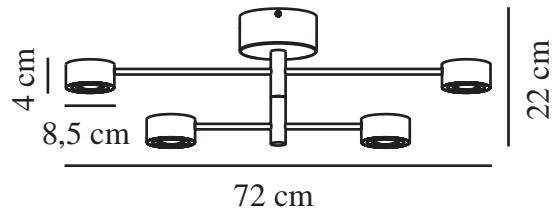

CLYDE FLEX 4-RAIL | SPOTLIGHT | SORT

2412260103

nordlux®