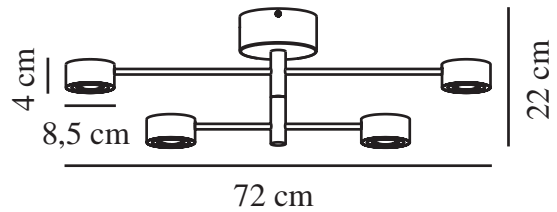

# CLYDE FLEX 4-RAIL | SPOTERIE | NOIR

2412260103

nordlux®

Tension (V): 220-240 Volt  
Protection IP: IP20  
Classe (Classe 1, Classe 2, Classe 3): Classe 2 (Double isolation)  
Culot d'ampoule: LED Module  
Connexion parallèle: False

Matière première: Métal  
Matériau secondaire: Matière plastique  
Couleur: Noir

Hauteur (cm): 22

Largeur (cm): 72  
Diamètre de l'abat-jour (cm): 8.5  
Angle de rotation (°): 320

EAN: 5704924018442  
TUN: 2378672  
Numéro d'article: 2412260103  
Pièces par unité d'emballage: 3  
Hauteur de la boîte de vente (cm): 77.5  
Largeur de la boîte de vente (cm): 26

Profondeur de la boîte de vente (cm): 17.5  
Volume de la boîte de vente m<sup>3</sup>: 0.0353  
Poids net du produit (kg): 1.437

Température de couleur (K): 2700  
Valeur Ra : 80  
Durée de vie (heures): 25000  
Classe énergétique: D  
Puissance active (W): 14