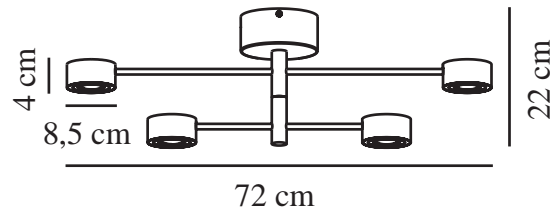

CLYDE FLEX 4-RAIL | VLEKKEN | ZWART

2412260103

nordlux®

Spanning (V): 220-240 Volt
IP-graad: IP20
Klasse (Klasse 1, Klasse 2, Klasse 3): Klasse 2 (Dubbele isolatie)
Lampfitting: LED Module
Parallele verbinding: False

Primair materiaal: Metaal
Secundair materiaal: Plastic

Kleur: Zwart

Hoogte (cm): 22
Breedte (cm): 72
Diameter kap (cm): 8.5
Draaihoek (°): 320

EAN: 5704924018442
TUN: 2378672

Artikelnummer: 2412260103
Stuks per masterdoos: 3
Hoogte verkoopdoos (cm): 77.5
Breedte verkoopdoos (cm): 26
Diepte verkoopdoos (cm): 17.5
Verkoopdoos inhoud m³: 0.0353
Nettogewicht product (kg): 1.437

Kleurtemperatuur (K): 2700
Ra-waarde : 80
Levensduur (uur): 25000
Energieklasse: D
Werkelijke Watt (W): 14

- Minimalistisch, Scandinavisch design • Verstelbare lamparmen
- Moodmaker™ 3-traps dimmer met geheugenfunctie • 5 jaar LED-garantie

Slank Scandinavisch design en innovatieve technologie worden op de meest overtuigende manier gecombineerd in de Clyde-serie. Clyde heeft de ingebouwde Moodmaker™-functie, waarmee je het licht vanaf de gewone wandschakelaar in drie standen naar wens kunt aanpassen. Verstelbare lamparmen voor gericht licht.

ENERG

Nordlux
2412260103

A
B
C
D
E
F
G

D

16
kWh/1000h

2019/2015