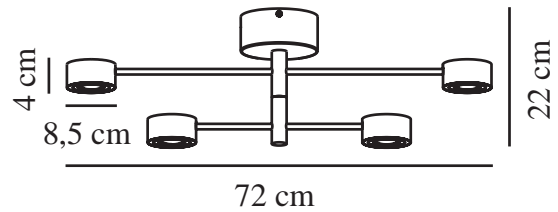

CLYDE FLEX 4-RAIL | SPOTLIGHT | SORT

2412260103

nordlux®

Spenning (V): 220-240 Volt
IP-grad: IP20
Klasse (Klasse 1, Klasse 2, Klasse 3): Klasse 2 (Dobbelt isolert)
Pæresokkel: LED Module
Parallellkobling: False

Primært materiale: Metal
Sekundært materiale: Plast

Farge: Sort
Høyde (cm): 22
Bredde (cm): 72
Skjerm diameter (cm): 8.5
Svingvinkel (°): 320

EAN: 5704924018442
TUN: 2378672

Artikkelnummer: 2412260103
Stk. per master box: 3
Høyde på salgseske (cm): 77.5
Bredde på salgseske (cm): 26
Dybde på salgseske (cm): 17.5
Volum i salgseske m³: 0.0353
Produktets nettovekt (kg): 1.437