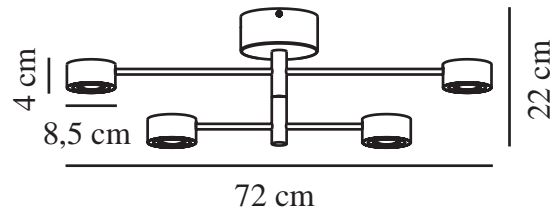

CLYDE FLEX 4-RAIL | SPOTLIGHT | SVART

2412260103

nordlux®

Spänning (V): 220-240 Volt
IP-grad: IP20
Klass (Klass 1, Klass 2, Klass 3):
Klass 2 (Dubbel isolerad)
Lampfattning: LED Module
Parallellkoppling: False

Primärt material: Metall
Sekundärt material: Plast
Färg: Svart

Höjd (cm): 22
Bredd (cm): 72
Skärmdiameter (cm): 8.5
Rotationsvinkel (°): 320

EAN: 5704924018442
TUN: 2378672
Artikelnummer: 2412260103
Antal per kolla: 3
Säljförpackning höjd (cm): 77.5

Säljförpackning bredd cm: 26
Säljförpackning djup (cm): 17.5
Säljförpackning volym m³: 0.0353
Productens nettovikt (kg): 1.437

Färgtemperatur (K): 2700
Ra-värde : 80
Livslängd (timmar): 25000
Energiklass: D
Faktisk watt (W): 14

- Minimalistisk, skandinavisk design • Justerbara armar
- Moodmaker™-dämpning i tre steg med minnesfunktion från vanlig lampknapp • Fem års LED-garanti

Slank nordisk design och innovativ teknik kombineras på det mest övertygande sätt i Clyde-serien. Clyde har en inbyggd Moodmaker™-funktion som gör att du kan justera ljuset i tre steg från din vanliga lampknapp på väggen efter behov. Justerbara armar så att du kan rikta ljuset som du önskar.

ENERG

Nordlux
2412260103

A
B
C
D
E
F
G

D

16
kWh/1000h

2019/2015