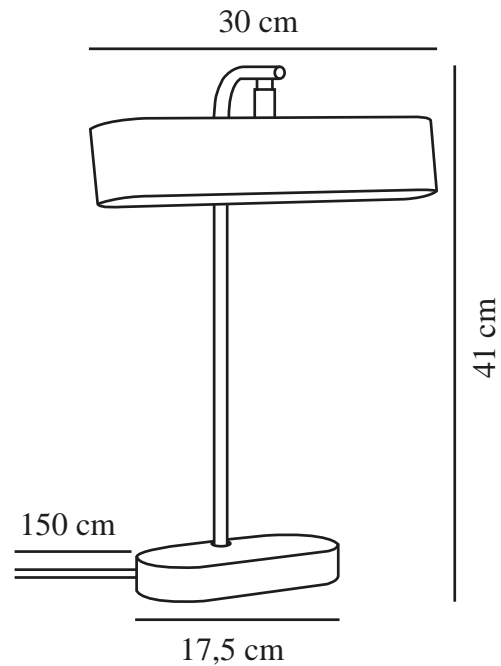

# MERLIN | TISCHLAMPE | SCHWARZ

2412285003

nordlux®

Spannung (V): 220-240 Volt  
IP-Grad: IP20  
Maximale Lampenleistung (W):  
2X5  
Klasse (Klasse 1, Klasse 2,  
Klasse 3): Klasse 2 (Dopp. isoliert)  
Leuchtmittelsockel: G9  
Schalterplatzierung: Auf dem  
Kabel  
Parallelschaltung: False

Hauptmaterial: Metall  
Sekundärmaterial: Plastik  
Kabel Farbe: Schwarz  
Kabel Länge (cm): 150  
Oberflächenmaterial Kabel: Plastik  
Ist das Kabel austauschbar?:  
False

Farbe: Schwarz  
Höhe (cm): 41  
Breite (cm): 30  
Rohrdurchmesser (cm): 1.2  
Schirmdurchmesser (cm): 30  
Länge (cm): 30  
EAN: 5704924018459  
TUN: 2378669  
Artikelnummer: 2412285003

Stück pro Hauptkarton: 3  
Verkaufsbox Höhe (cm): 43  
Verkaufsbox Breite (cm): 32  
Verkaufsbox Tiefe (cm): 12  
Verkaufsbox Volumen m<sup>3</sup>: 0.0165  
Produkt Nettogewicht (kg): 2.31

- Minimalistischer Stil • Verstellbarer Lampenkopf für ein gerichtetes Licht
- Eine moderne Interpretation der Bibliotheksleuchte

Bei Merlin handelt es sich um eine moderne Interpretation der zeitlosen Bibliotheksleuchte. Das Design ist minimalistisch und schlank und besitzt eine sehr leichte und elegante Optik. Der breite Schirm kann in die von Ihnen gewünschte Richtung geneigt werden.