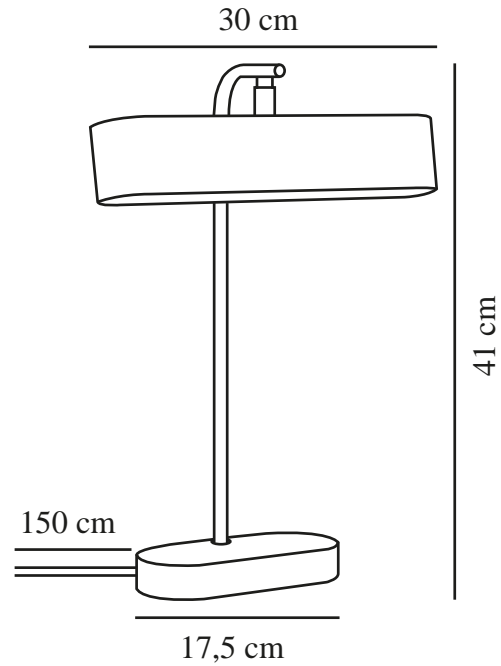

MERLIN | BORDLAMPE | SORT

2412285003

nordlux®

Spænding (V): 220-240 Volt
IP-vurdering: IP20
Maksimal pæreeffekt (W): 2X5
Klasse (klasse 1, klasse 2, klasse 3): Klasse 2 (Dobbelt isoleret)
Pærefatning: G9
Placering af afbryder: På ledningen
Parallelforbindelse: False

Primært materiale: Metal
Sekundært materiale: Plast
Ledningens farve: Sort
Ledningens længde (cm): 150
Ledningens overflademateriale: Plast
Kan ledningen udskiftes?: False

Farve: Sort
Højde (cm): 41
Bredde (cm): 30
Rørdiameter (cm): 1.2
Skærm diameter (cm): 30
Længde (cm): 30
EAN-nummer: 5704924018459
TUN: 2378669

Varenummer: 2412285003
Stk. pr. master-kasse: 3
Salgskasse, højde (cm): 43
Salgskasse, bredde (cm): 32
Salgskasse, dybde (cm): 12
Salgskasse, volumen (m³): 0.0165
Nettovægt af produkt (kg): 2.31

- Minimalistisk stil • Justerbart lampehoved for et retningsbestemt lys
- Moderne fortolkning af bibliotekslampen

Merlin er et moderne bud på den tidløse bibliotekslampe. Designet er minimalistisk og slankt, hvilket skaber et meget let og elegant look. Den brede skærm kan vippe i den retning, du foretrækker.