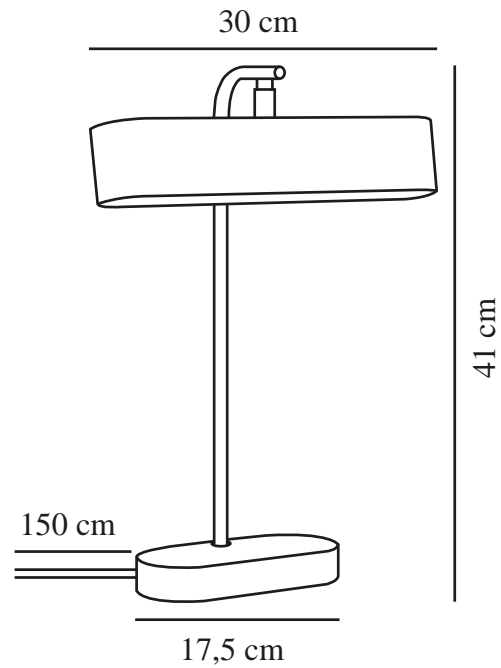

# MERLIN | LAMPE À POSER | NOIR

2412285003

nordlux®

Tension (V): 220-240 Volt  
Protection IP: IP20  
Puissance maximale de l'ampoule (W): 2X5  
Classe (Classe 1, Classe 2, Classe 3): Classe 2 (Double isolation)  
Culot d'ampoule: G9  
Installation du commutateur: Sur le câble  
Connexion parallèle: False  
  
Matière première: Métal  
Matériau secondaire: Matière plastique  
Couleur du câble: Noir  
Longueur du câble (cm): 150  
Matériau de surface du câble: Matière plastique  
Le câble est-il remplaçable: False

Couleur: Noir  
  
Hauteur (cm): 41  
Largeur (cm): 30  
Diamètre du tube (cm): 1.2  
Diamètre de l'abat-jour (cm): 30  
Longueur (cm): 30  
  
EAN: 5704924018459  
TUN: 2378669  
Numéro d'article: 2412285003  
Pièces par unité d'emballage: 3  
Hauteur de la boîte de vente (cm): 43  
Largeur de la boîte de vente (cm): 32

Profondeur de la boîte de vente (cm): 12  
Volume de la boîte de vente m<sup>3</sup>: 0.0165  
Poids net du produit (kg): 2.31

- Style minimaliste • Tête de lampe réglable pour un éclairage directionnel
- Interprétation moderne de la lampe de bibliothèque