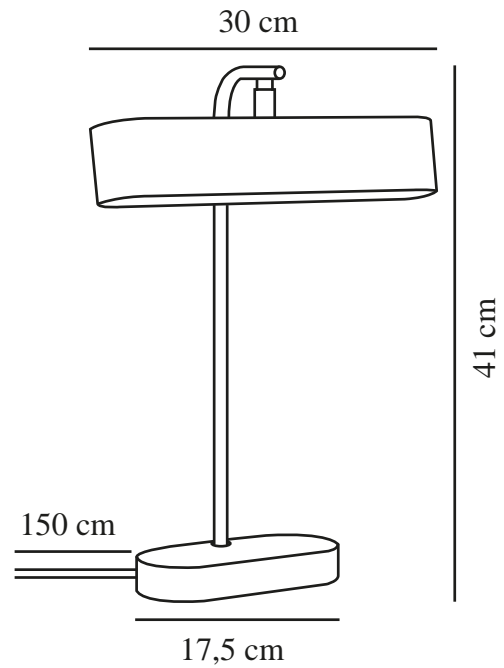

MERLIN | TAFELVERLICHTING | ZWART

2412285003

nordlux®

Spanning (V): 220-240 Volt
IP-graad: IP20
Maximaal lampvermogen (W):
2X5
Klasse (Klasse 1, Klasse 2,
Klasse 3): Klasse 2 (Dubbele
isolatie)
Lampfitting: G9
Plaatsing schakelaar: Op de kabel
Parallele verbinding: False

Is de kabel vervangbaar?: False
Kleur: Zwart

Hoogte (cm): 41
Breedte (cm): 30
Buisdiameter (cm): 1.2
Diameter kap (cm): 30
Lengte (cm): 30

EAN: 5704924018459
TUN: 2378669
Artikelnummer: 2412285003
Stuks per masterdoos: 3
Hoogte verkoopdoos (cm): 43
Breedte verkoopdoos (cm): 32
Diepte verkoopdoos (cm): 12
Verkoopdoos inhoud m³ : 0.0165
Nettogewicht product (kg): 2.31

Primair materiaal: Metaal
Secundair materiaal: Plastic
Kleur van de kabel: Zwart
Lengte van de kabel (cm): 150
Oppervlaktemateriaal van de
kabel: Plastic

- Minimalistische stijl • Verstelbare lampenkop voor gericht licht
- Moderne interpretatie van de bibliotheeklamp

Merlin is een moderne versie van de tijdloze bibliotheeklamp. Het design is minimalistisch en slank, waardoor het er heel licht en elegant uitziet. De brede lampenkop kan in de gewenste richting worden gekanteld.