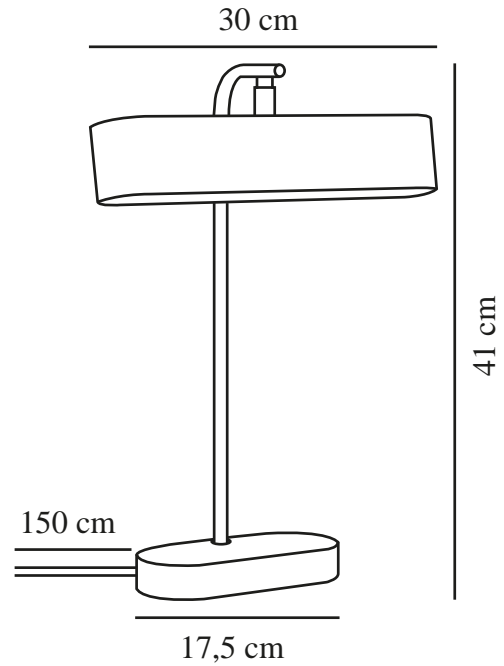

MERLIN | BORDLAMPE | SORT

2412285003

nordlux®

Spenning (V): 220-240 Volt
IP-grad: IP20

Maksimal lysstyrke (W): 2X5
Klasse (Klasse 1, Klasse 2,
Klasse 3): Klasse 2 (Dobbelt
isolert)

Pæresokkel: G9
Bryter plassering: På ledning
Parallellkobling: False

Primært materiale: Metal
Sekundært materiale: Plast
Kabelfarge: Sort
Kabellengde (cm): 150
Kabelens overflatemateriale: Plast
Kan kabelen byttes ut?: False

Farge: Sort

Høyde (cm): 41
Bredde (cm): 30
Rørdiameter (cm): 1.2
Skjerm diameter (cm): 30
Lengde (cm): 30

EAN: 5704924018459
TUN: 2378669
Artikkelnummer: 2412285003

Stk. per master box: 3
Høyde på salgseske (cm): 43
Bredde på salgseske (cm): 32
Dybde på salgseske (cm): 12
Volum i salgseske m³: 0.0165
Produktets nettovekt (kg): 2.31

- Minimalistisk stil • Justerbart lampehode for retningsbestemt lys
- Moderne tolkning av biblioteklampen

Merlin er en moderne tolkning av den tidløse biblioteklampen. Designet er minimalistisk og slankt, og skaper et veldig lett og elegant uttrykk. Den brede skjermen kan vippes i den retningen du foretrekker.