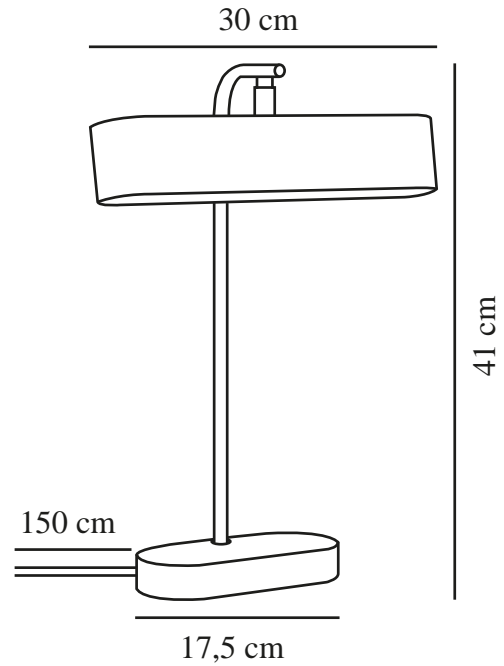

MERLIN | BORDSLAMPA | SVART

2412285003

nordlux®

Spänning (V): 220-240 Volt
IP-grad: IP20
Maximal lampeffekt (W): 2X5
Klass (Klass 1, Klass 2, Klass 3):
Klass 2 (Dubbel isolerad)
Lampfattning: G9
Placering strömbrytare: På kabeln
Parallellkoppling: False

Primärt material: Metall
Sekundärt material: Plast
Kabelfärg: Svart
Kabellängd (cm): 150
Ytmaterial på kabeln: Plast
Är kabeln utbyttbar?: False
Färg: Svart

Höjd (cm): 41
Bredd (cm): 30
Rördiameter (cm): 1.2
Skärmdiameter (cm): 30
Längd (cm): 30

EAN: 5704924018459
TUN: 2378669
Artikelnummer: 2412285003
Antal per kolla: 3

Säljförpackning höjd (cm): 43
Säljförpackning bredd cm: 32
Säljförpackning djup (cm): 12
Säljförpackning volym m³: 0.0165
Produktens nettovikt (kg): 2.31

- Minimalistisk stil • Justerbart lamphuvud gör att du kan rikta ljuset
- Modern tolkning av bibliotekslampan • Utmärkt för smala hyllor eller fönsterkarmar

Merlin är en modern variant av den tidlösa bibliotekslampan. Designen är minimalistisk och slimmad, vilket ger en väldigt lätt och elegant känsla. Den breda skärmen kan lutats i den riktning du föredrar.