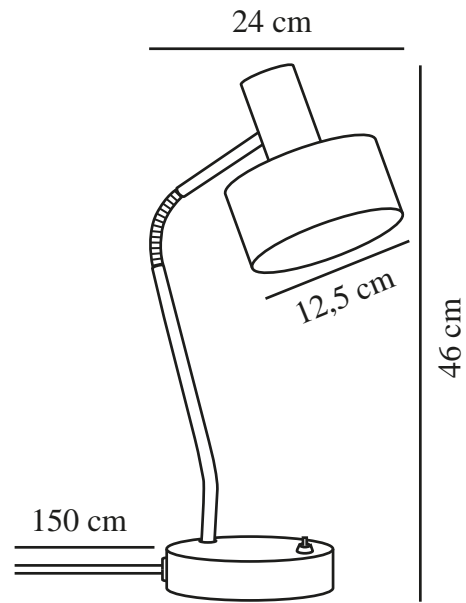

# MATIS | TISCHLAMPE | WEISS

2412305001

nordlux®

Spannung (V): 220-240 Volt  
IP-Grad: IP20  
Maximale Lampenleistung (W): 15 W  
Klasse (Klasse 1, Klasse 2, Klasse 3): Klasse 2 (Dopp. isoliert)  
Leuchtmittelsockel: E27  
Schalterplatzierung: Auf der Fußplatte  
Parallelschaltung: False

Hauptmaterial: Metall  
Sekundärmaterial: Plastik  
Kabel Farbe: Weiss  
Kabel Länge (cm): 150  
Oberflächenmaterial Kabel: Plastik  
Ist das Kabel austauschbar?: False

Farbe: Weiss  
Höhe (cm): 46  
Breite (cm): 24  
Rohrdurchmesser (cm): 1.2  
Schirmdurchmesser (cm): 12.5  
Außenbereich-Basisabmessungen (cm): 14  
Länge (cm): 24

EAN: 5704924021893  
TUN: 2389081

Artikelnummer: 2412305001  
Stück pro Hauptkarton: 3  
Verkaufsbox Höhe (cm): 32.5  
Verkaufsbox Breite (cm): 24.5  
Verkaufsbox Tiefe (cm): 19  
Verkaufsbox Volumen m³: 0.0151  
Produkt Nettogewicht (kg): 1.86

- Minimalistischer Stil • Verstellbarer Lampenkopf für ein gerichtetes Licht
- Licht wird aber auch durch den oberen Teil des Lampenschirms abgegeben

Matis eignet sich perfekt für Ihren Schreibtisch, Ihr Bücherregal oder einen anderen Ort in Ihrem Zuhause, an dem eine minimalistische und praktische Tischleuchte benötigt wird. Das Licht erzeugt durch die kleinen Löcher im Schirm einen schönen Effekt. Passen Sie das Licht dank dem flexiblen Lampenschirm an, um auf diese Weise genau das Licht zu erzeugen, das Sie zum Lesen, Arbeiten oder einfach als gemütliche Hintergrundbeleuchtung benötigen.