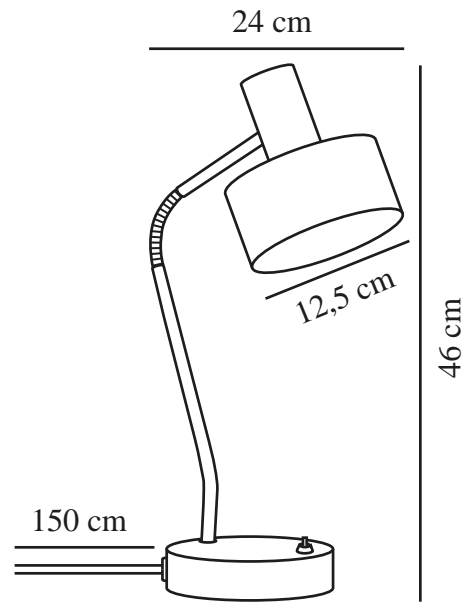

MATIS | BORDLAMPE | HVID

2412305001

nordlux®

Spænding (V): 220-240 Volt
IP-vurdering: IP20
Maksimal pæreeffekt (W): 15 W
Klasse (klasse 1, klasse 2, klasse 3): Klasse 2 (Dobbelt isoleret)
Pærefatning: E27
Placering af afbryder: På fodpladen
Parallelforbindelse: False

Primært materiale: Metal
Sekundært materiale: Plast
Ledningens farve: Hvid
Ledningens længde (cm): 150
Ledningens overflademateriale: Plast
Kan ledningen udskiftes?: False

Farve: Hvid
Højde (cm): 46
Bredde (cm): 24
Rørdiameter (cm): 1.2
Skærm diameter (cm): 12.5
Udendørssokkel, mål (cm): 14
Længde (cm): 24

EAN-nummer: 5704924021893
TUN: 2389081

Varenummer: 2412305001
Stk. pr. master-kasse: 3
Salgskasse, højde (cm): 32.5
Salgskasse, bredde (cm): 24.5
Salgskasse, dybde (cm): 19
Salgskasse, volumen (m³): 0.0151
Nettovægt af produkt (kg): 1.86

- Minimalistisk stil • Justerbart lampehoved for et retningsbestemt lys
- Lyset skinner også gennem det øverste af skærmen

Matis er perfekt til dit skrivebord, reol eller ethvert andet sted i dit hjem, der har brug for en minimalistisk og praktisk bordlampe. Lyset skaber en smuk effekt gennem de små huller bag på skærmen. Juster lyset med den fleksible skærm for at skabe lige dét lys, du har brug for til læsning, arbejde eller bare til en hyggelig baggrundsbelysning.