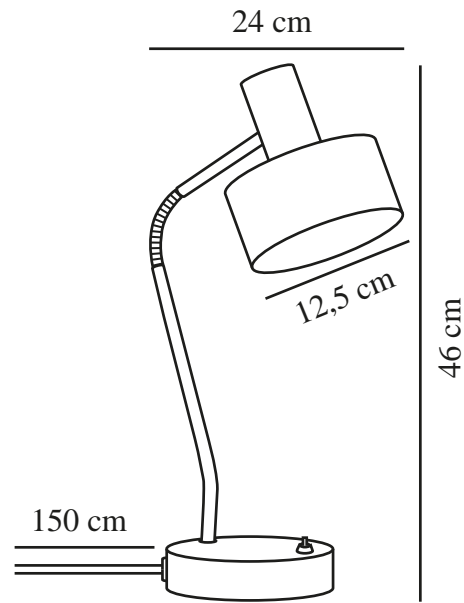

# MATIS | LAMPE À POSER | BLANC

2412305001

nordlux®

Tension (V): 220-240 Volt  
Protection IP: IP20  
Puissance maximale de l'ampoule (W): 15 W  
Classe (Classe 1, Classe 2, Classe 3): Classe 2 (Double isolation)  
Culot d'ampoule: E27  
Installation du commutateur: Sur le pied  
Connexion parallèle: False

Matière première: Métal  
Matériau secondaire: Matière plastique  
Couleur du câble: Blanc  
Longueur du câble (cm): 150  
Matériau de surface du câble: Matière plastique  
Le câble est-il remplaçable: False

Couleur: Blanc  
Hauteur (cm): 46  
Largeur (cm): 24  
Diamètre du tube (cm): 1.2  
Diamètre de l'abat-jour (cm): 12.5  
Dimension socle extérieur (cm): 14  
Longueur (cm): 24

EAN: 5704924021893  
TUN: 2389081  
Numéro d'article: 2412305001  
Pièces par unité d'emballage: 3  
Hauteur de la boîte de vente (cm): 32.5

Largeur de la boîte de vente (cm): 24.5  
Profondeur de la boîte de vente (cm): 19  
Volume de la boîte de vente m<sup>3</sup>: 0.0151  
Poids net du produit (kg): 1.86

- Style minimaliste • Tête de lampe réglable pour un éclairage directionnel
- La lumière passe également par le haut de l'abat-jour