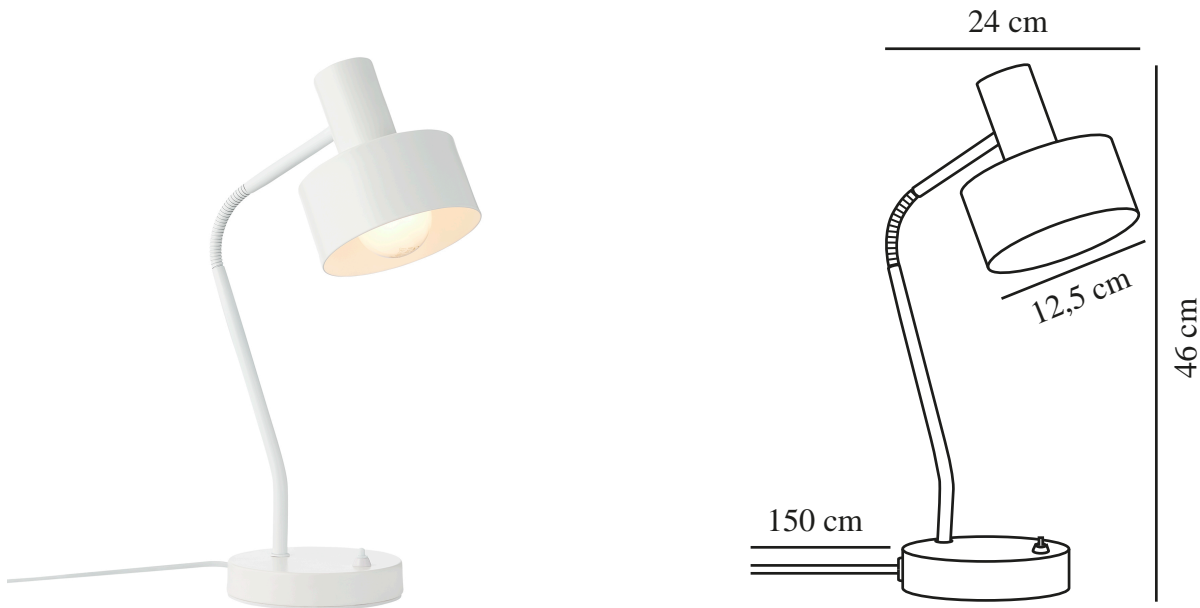

MATIS | TAFELVERLICHTING | WIT

2412305001

nordlux®

Spanning (V): 220-240 Volt
IP-graad: IP20
Maximaal lampvermogen (W): 15
W
Klasse (Klasse 1, Klasse 2, Klasse 3): Klasse 2 (Dubbele isolatie)
Lampfitting: E27
Plaatsing schakelaar: Op de basis
Parallele verbinding: False

Is de kabel vervangbaar?: False
Kleur: wit
Hoogte (cm): 46
Breedte (cm): 24
Buisdiameter (cm): 1.2
Diameter kap (cm): 12.5
Maat basis voor buiten (cm): 14
Lengte (cm): 24

EAN: 5704924021893
TUN: 2389081
Artikelnummer: 2412305001
Stuks per masterdoos: 3
Hoogte verkoopdoos (cm): 32.5
Breedte verkoopdoos (cm): 24.5
Diepte verkoopdoos (cm): 19
Verkoopdoos inhoud m³ : 0.0151
Nettogewicht product (kg): 1.86

Primair materiaal: Metaal
Secundair materiaal: Plastic
Kleur van de kabel: wit
Lengte van de kabel (cm): 150
Oppervlaktemateriaal van de kabel: Plastic

- Minimalistische stijl • Verstelbare lampenkop voor gericht licht
- Het licht schijnt ook door de bovenkant van de lampenkop

Matis is perfect voor je bureau, boekenkast of ergens anders in huis waar je een minimalistische en praktische tafellamp nodig hebt. Het licht heeft een prachtig effect door de kleine gaatjes aan de achterkant van de lampenkop. Pas het licht aan met de flexibele lampenkop om precies dat licht te creëren dat je nodig hebt om te lezen, werken of gewoon voor een gezellige achtergrondverlichting.