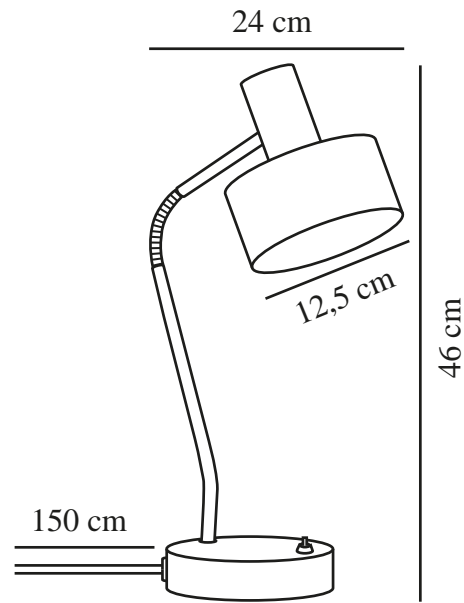

MATIS | BORDLAMPE | HVIT

2412305001

nordlux®

Spenning (V): 220-240 Volt
IP-grad: IP20
Maksimal lysstyrke (W): 15 W
Klasse (Klasse 1, Klasse 2, Klasse 3): Klasse 2 (Dobbelt isolert)
Pæresokkel: E27
Bryter plassering: På fotplaten
Parallellkobling: False

Primært materiale: Metal
Sekundært materiale: Plast
Kabelfarge: Hvit
Kabellengde (cm): 150
Kabelens overflatemateriale: Plast
Kan kabelen byttes ut?: False

Farge: Hvit
Høyde (cm): 46
Bredde (cm): 24
Rørdiameter (cm): 1.2
Skjerm diameter (cm): 12.5
Utvendig grunn dimensjon (cm): 14
Lengde (cm): 24

EAN: 5704924021893
TUN: 2389081
Artikkelnummer: 2412305001

Stk. per master box: 3
Høyde på salgseske (cm): 32.5
Bredde på salgseske (cm): 24.5
Dybde på salgseske (cm): 19
Volum i salgseske m³: 0.0151
Produktets nettovekt (kg): 1.86

- Minimalistisk stil • Justerbart lampehode for retningsbestemt lys
- Lyset skinner også gjennom den øverste delen av skjermen

Matis er perfekt på skrivebordet, i bokhyllen eller andre steder i hjemmet som trenger en minimalistisk og praktisk bordlampe. Lyset skaper en vakker effekt gjennom de små hullene på baksiden av skjermen. Juster lyset med den fleksible skjermen for å skape akkurat det lyset du trenger for å lese eller jobbe, eller bruk den bare som hyggelig bakgrunnsbelysning.