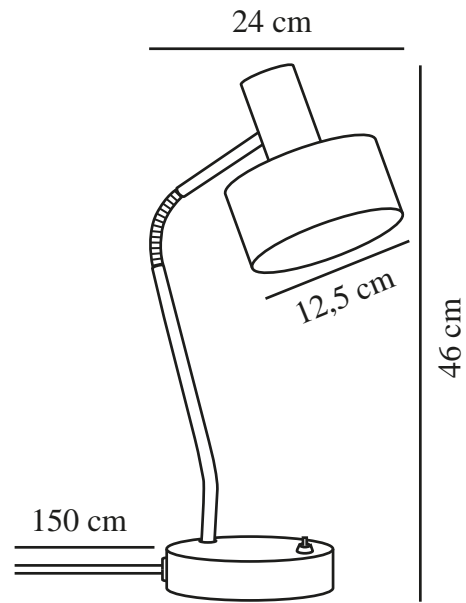

MATIS | BORDSLAMPA | VIT

2412305001

nordlux®

Spänning (V): 220-240 Volt
IP-grad: IP20
Maximal lampeffekt (W): 15 W
Klass (Klass 1, Klass 2, Klass 3):
Klass 2 (Dubbel isolerad)
Lampfattning: E27
Placering strömbrytare: På
fotplattan
Parallellkoppling: False

Primärt material: Metall
Sekundärt material: Plast
Kabelfärg: Vit
Kabellängd (cm): 150
Ytmaterial på kabeln: Plast
Är kabeln utbytbar?: False
Färg: Vit

Höjd (cm): 46
Bredd (cm): 24
Rördiameter (cm): 1.2
Skärmdiameter (cm): 12.5
Utvändigt basmått (cm): 14
Längd (cm): 24

EAN: 5704924021893
TUN: 2389081
Artikelnummer: 2412305001
Antal per kolla: 3

Säljförpackning höjd (cm): 32.5
Säljförpackning bredd (cm): 24.5
Säljförpackning djup (cm): 19
Säljförpackning volym m³: 0.0151
Produktens nettovikt (kg): 1.86

- Minimalistisk stil • Justerbart lamphuvud gör att du kan rikta ljuset
- Ljuset skiner även genom den övre delen av skärmen

Matis är perfekt för skrivbordet, bokhyllan eller på någon annan plats i hemmet, där du behöver en minimalistisk och praktisk bordslampa. Ljuset skapar en vacker effekt genom de små hålen på baksidan av skärmen. Justera ljuset med den flexibla skärmen för att skapa precis det ljus du behöver för läsning, arbete eller bara som en mysig bakgrundsbelysning.