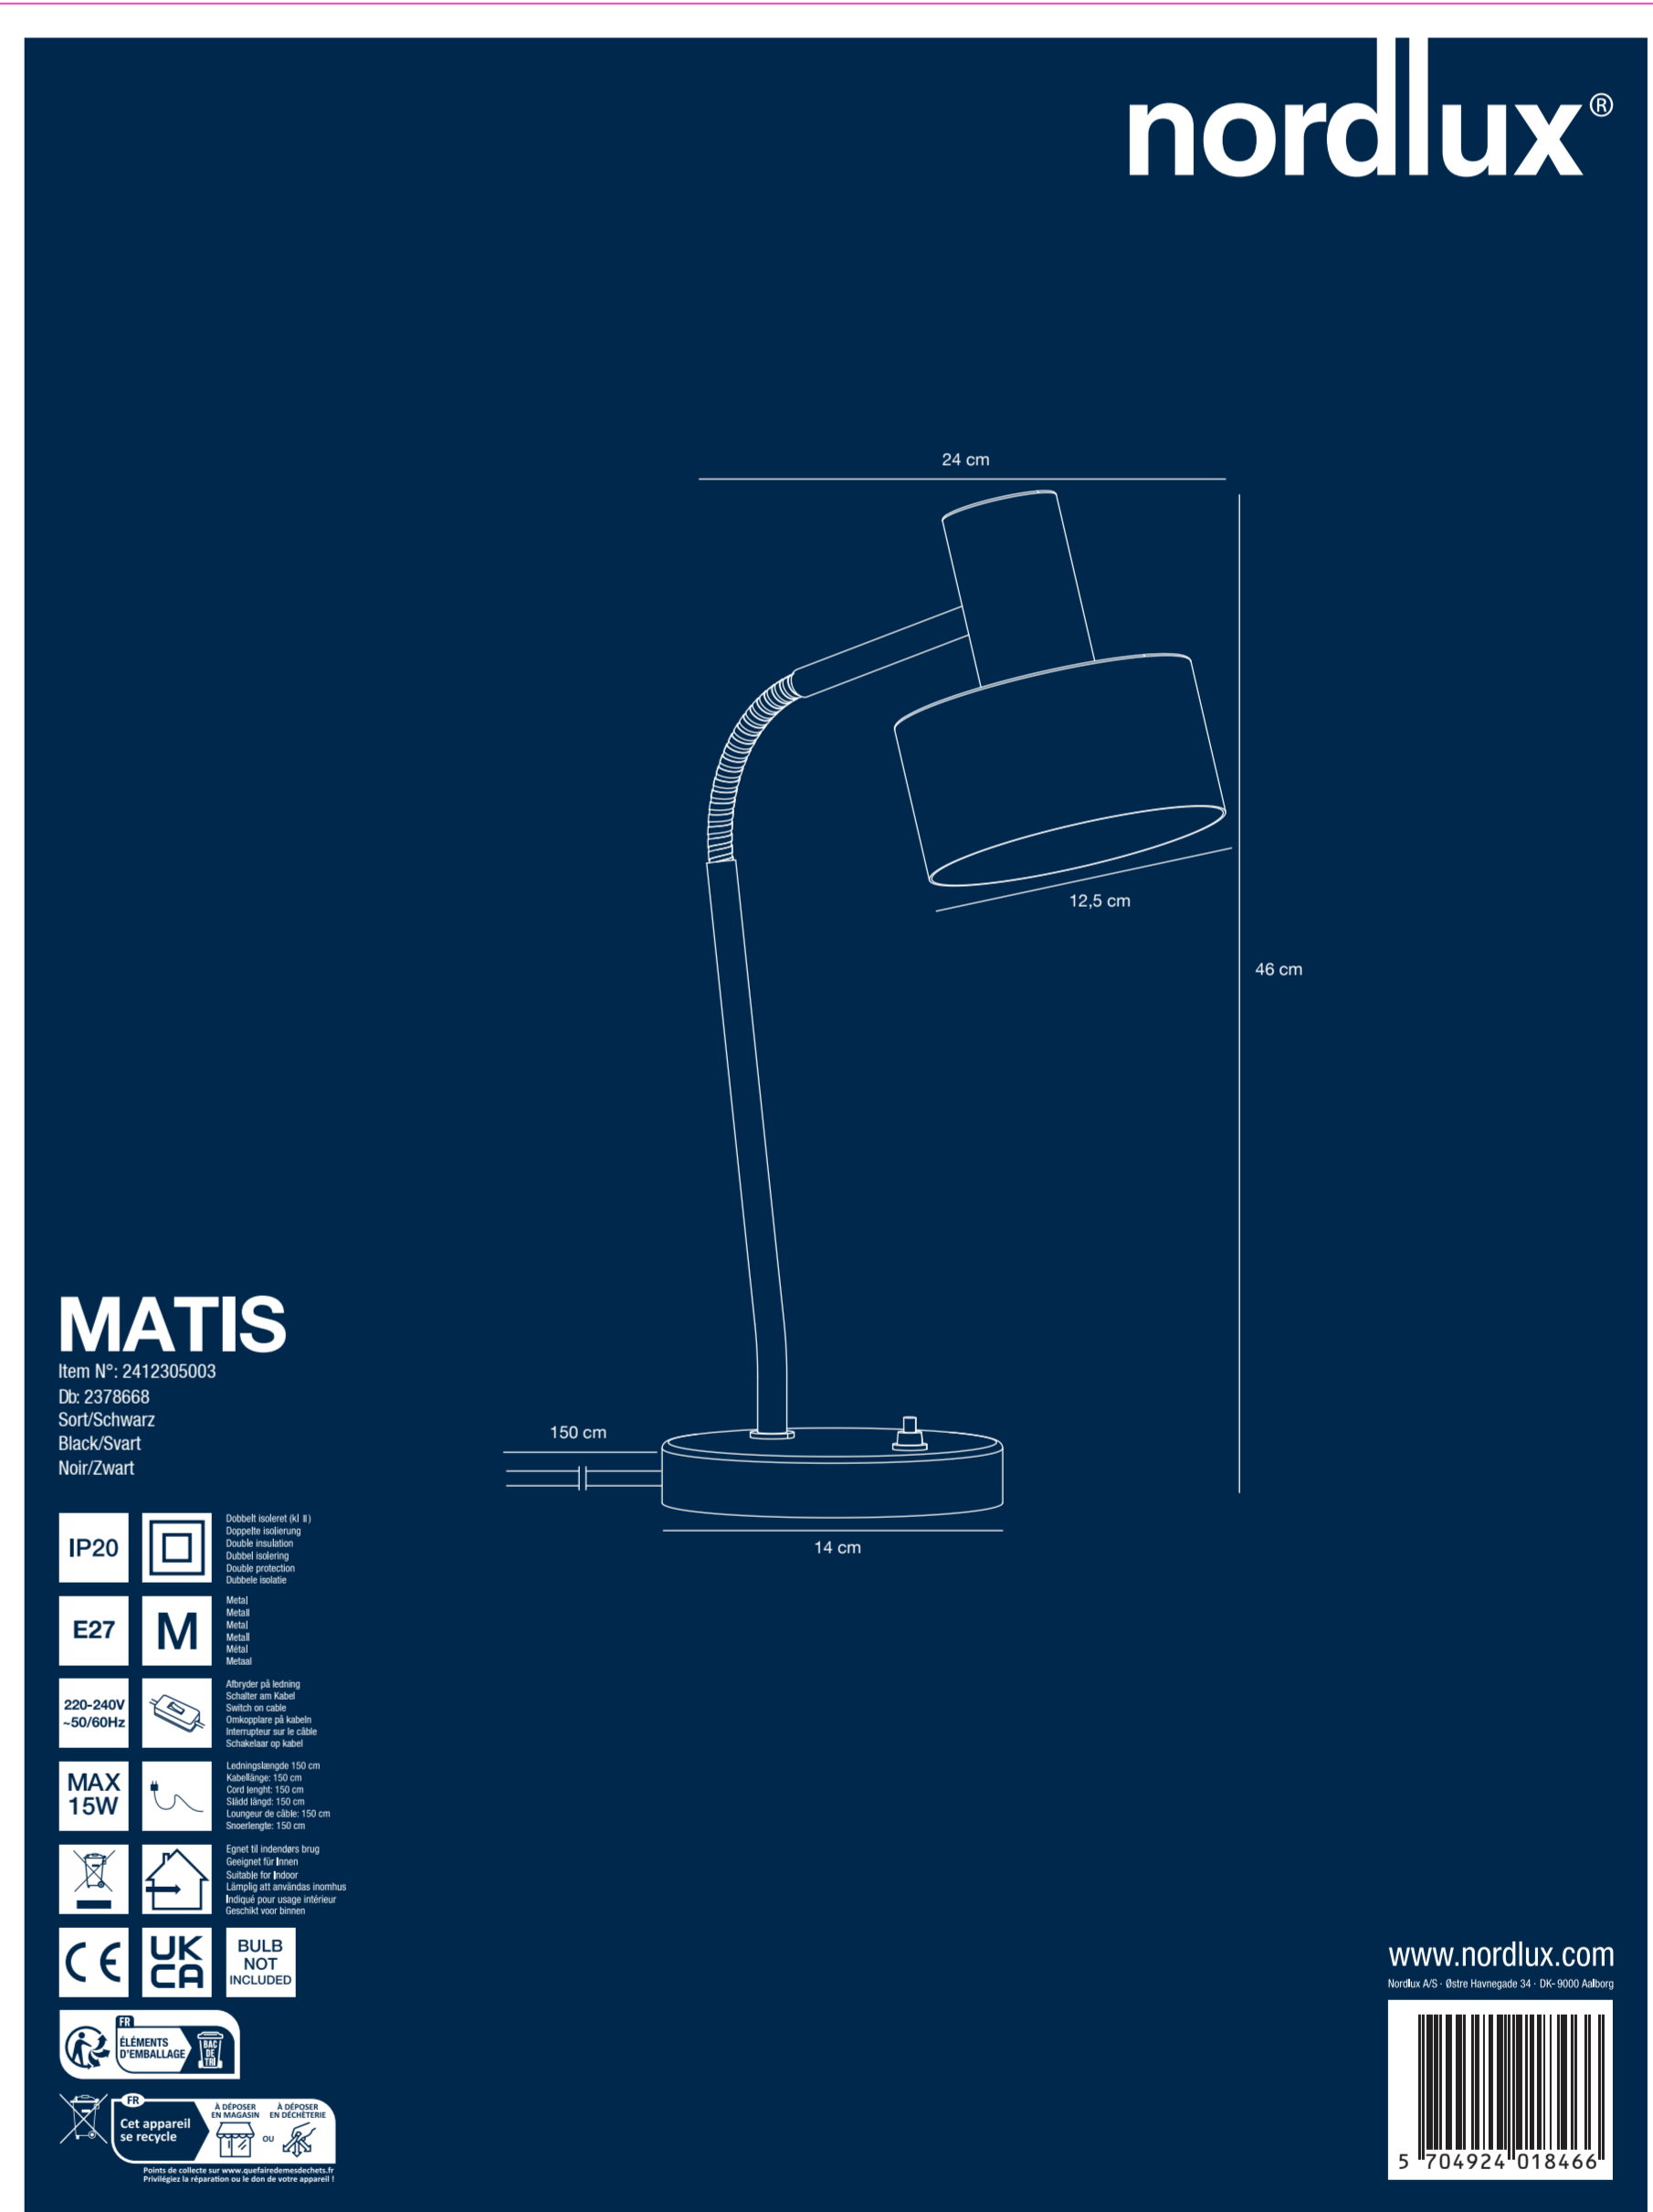

190mm

245mm

190mm

245mm

190mm

325mm

色号: 2412305003
注意: "印刷前请认真校对, 否则后果自负!"