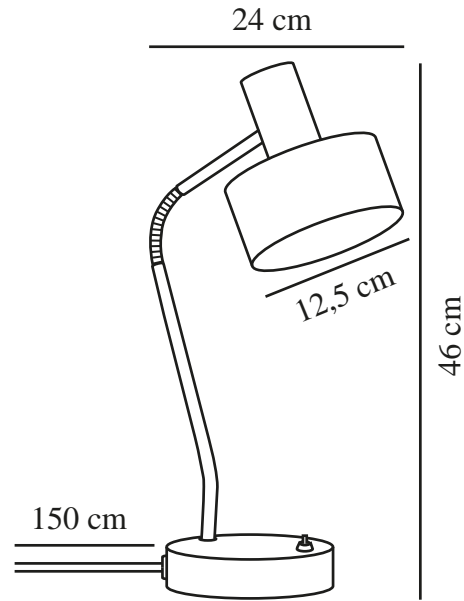

MATIS | TISCHLAMPE | SCHWARZ

2412305003

nordlux®

Spannung (V): 220-240 Volt
IP-Grad: IP20
Maximale Lampenleistung (W): 15 W
Klasse (Klasse 1, Klasse 2, Klasse 3): Klasse 2 (Dopp. isoliert)
Leuchtmittelsockel: E27
Schalterplatzierung: Auf der Fußplatte
Parallelschaltung: False

Hauptmaterial: Metall
Sekundärmaterial: Plastik
Kabel Farbe: Schwarz
Kabel Länge (cm): 150
Oberflächenmaterial Kabel: Plastik
Ist das Kabel austauschbar?: False

Farbe: Schwarz
Höhe (cm): 46
Breite (cm): 24
Rohrdurchmesser (cm): 1.2
Schirmdurchmesser (cm): 12.5
Länge (cm): 24
EAN: 5704924018466
TUN: 2378668
Artikelnummer: 2412305003

Stück pro Hauptkarton: 3
Verkaufsbox Höhe (cm): 32.5
Verkaufsbox Breite (cm): 24.5
Verkaufsbox Tiefe (cm): 19
Verkaufsbox Volumen m³: 0.0151
Produkt Nettogewicht (kg): 1.86

- Minimalistischer Stil • Verstellbarer Lampenkopf für ein gerichtetes Licht
- Licht wird aber auch durch den oberen Teil des Lampenschirms abgegeben