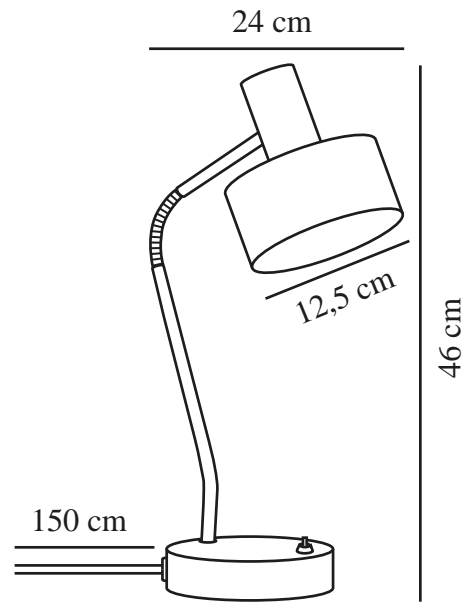

MATIS | BORDLAMPE | SORT

2412305003

nordlux®

Spænding (V): 220-240 Volt
IP-vurdering: IP20
Maksimal pæreeffekt (W): 15 W
Klasse (klasse 1, klasse 2, klasse 3): Klasse 2 (Dobbelt isoleret)
Pærefatning: E27
Placering af afbryder: På fodpladen
Parallelforbindelse: False

Primært materiale: Metal
Sekundært materiale: Plast
Ledningens farve: Sort
Ledningens længde (cm): 150
Ledningens overflademateriale: Plast
Kan ledningen udskiftes?: False

Farve: Sort
Højde (cm): 46
Bredde (cm): 24
Rørdiameter (cm): 1.2
Skærm diameter (cm): 12.5
Længde (cm): 24
EAN-nummer: 5704924018466
TUN: 2378668

Varenummer: 2412305003
Stk. pr. master-kasse: 3
Salgskasse, højde (cm): 32.5
Salgskasse, bredde (cm): 24.5
Salgskasse, dybde (cm): 19
Salgskasse, volumen (m³): 0.0151
Nettovægt af produkt (kg): 1.86

- Minimalistisk stil • Justerbart lampehoved for et retningsbestemt lys
- Lyset skinner også gennem det øverste af skærmen