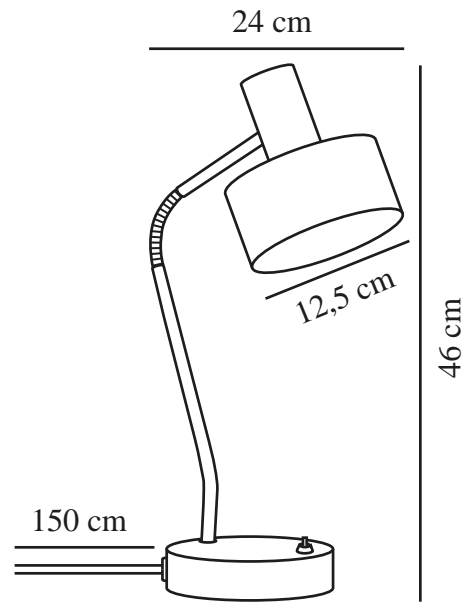

MATIS | BORDLAMPE | SORT

2412305003

nordlux®

Spænding (V): 220-240 Volt
IP-vurdering: IP20
Maksimal pæreeffekt (W): 15 W
Klasse (klasse 1, klasse 2, klasse 3): Klasse 2 (Dobbelt isoleret)
Pærefatning: E27
Placering af afbryder: På fodpladen
Parallelforbindelse: False

Primært materiale: Metal
Sekundært materiale: Plast
Ledningens farve: Sort
Ledningens længde (cm): 150
Ledningens overflademateriale: Plast
Kan ledningen udskiftes?: False

Farve: Sort
Højde (cm): 46
Bredde (cm): 24
Rørdiameter (cm): 1.2
Skærm diameter (cm): 12.5
Udendørssokkel, mål (cm): 14
Længde (cm): 24

EAN-nummer: 5704924018466
TUN: 2378668

Varenummer: 2412305003
Stk. pr. master-kasse: 3
Salgskasse, højde (cm): 32.5
Salgskasse, bredde (cm): 24.5
Salgskasse, dybde (cm): 19
Salgskasse, volumen (m³): 0.0151
Nettovægt af produkt (kg): 1.86

- Minimalistisk stil • Justerbart lampehoved for et retningsbestemt lys
- Lyset skinner også gennem det øverste af skærmen

Matis er perfekt til dit skrivebord, reol eller ethvert andet sted i dit hjem, der har brug for en minimalistisk og praktisk bordlampe. Lyset skaber en smuk effekt gennem de små huller bag på skærmen. Juster lyset med den fleksible skærm for at skabe lige dét lys, du har brug for til læsning, arbejde eller bare til en hyggelig baggrundsbelysning.