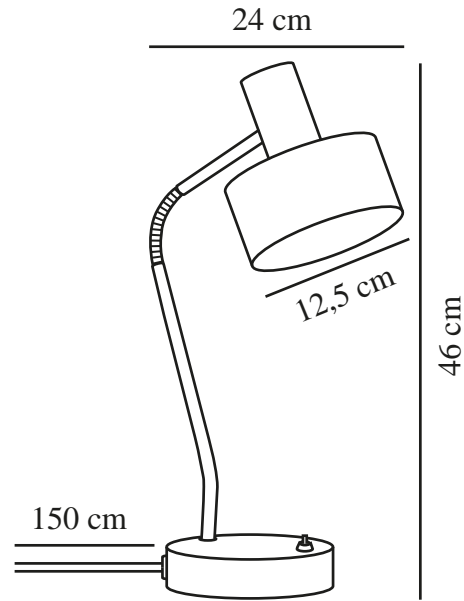

# MATIS | LAMPE À POSER | NOIR

2412305003

nordlux®

Tension (V): 220-240 Volt  
Protection IP: IP20  
Puissance maximale de l'ampoule (W): 15 W  
Classe (Classe 1, Classe 2, Classe 3): Classe 2 (Double isolation)  
Culot d'ampoule: E27  
Installation du commutateur: Sur le pied  
Connexion parallèle: False

Matière première: Métal  
Matériau secondaire: Matière plastique  
Couleur du câble: Noir  
Longueur du câble (cm): 150  
Matériau de surface du câble: Matière plastique  
Le câble est-il remplaçable: False

Couleur: Noir  
Hauteur (cm): 46  
Largeur (cm): 24  
Diamètre du tube (cm): 1.2  
Diamètre de l'abat-jour (cm): 12.5  
Longueur (cm): 24

EAN: 5704924018466  
TUN: 2378668  
Numéro d'article: 2412305003  
Pièces par unité d'emballage: 3  
Hauteur de la boîte de vente (cm): 32.5

Largeur de la boîte de vente (cm): 24.5  
Profondeur de la boîte de vente (cm): 19  
Volume de la boîte de vente m<sup>3</sup>: 0.0151  
Poids net du produit (kg): 1.86

- Style minimaliste • Tête de lampe réglable pour un éclairage directionnel
- La lumière passe également par le haut de l'abat-jour