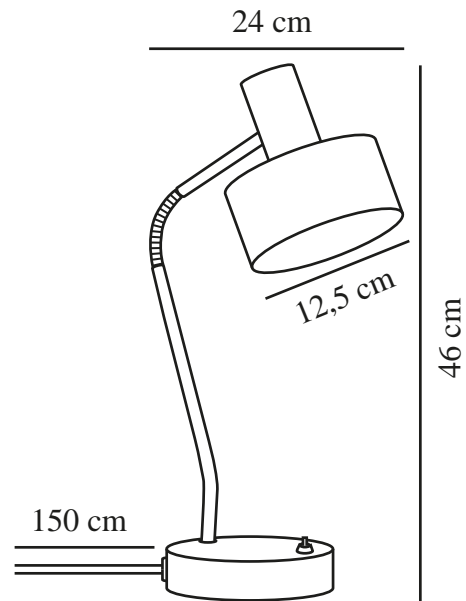

MATIS | BORDLAMPE | SORT

2412305003

nordlux®

Spenning (V): 220-240 Volt
IP-grad: IP20
Maksimal lysstyrke (W): 15 W
Klasse (Klasse 1, Klasse 2, Klasse 3): Klasse 2 (Dobbelt isolert)
Pæresokkel: E27
Bryter plassering: På fotplaten
Parallellkobling: False

Primært materiale: Metal
Sekundært materiale: Plast
Kabelfarge: Sort
Kabellengde (cm): 150
Kabelens overflatemateriale: Plast
Kan kabelen byttes ut?: False

Farge: Sort

Høyde (cm): 46
Bredde (cm): 24
Rørdiameter (cm): 1.2
Skjerm diameter (cm): 12.5
Lengde (cm): 24

EAN: 5704924018466
TUN: 2378668
Artikkelnummer: 2412305003

Stk. per master box: 3
Høyde på salgseske (cm): 32.5
Bredde på salgseske (cm): 24.5
Dybde på salgseske (cm): 19
Volum i salgseske m³: 0.0151
Produktets nettovekt (kg): 1.86

- Minimalistisk stil • Justerbart lampehode for retningsbestemt lys
- Lyset skinner også gjennom den øverste delen av skjermen

Matis er perfekt på skrivebordet, i bokhyllen eller andre steder i hjemmet som trenger en minimalistisk og praktisk bordlampe. Lyset skaper en vakker effekt gjennom de små hullene på baksiden av skjermen. Juster lyset med den fleksible skjermen for å skape akkurat det lyset du trenger for å lese eller jobbe, eller bruk den bare som hyggelig bakgrunnsbelysning.