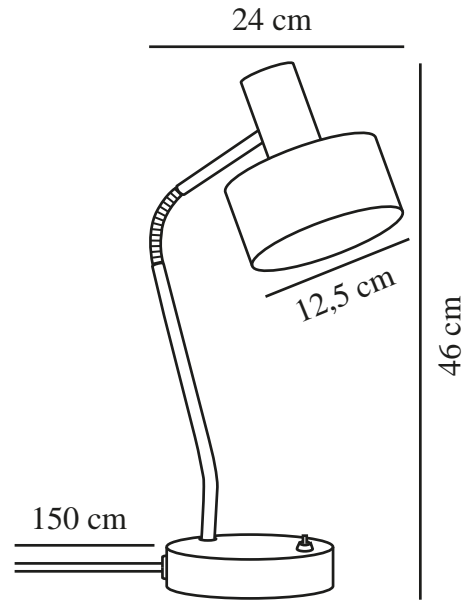

# MATIS | BORDLAMPE | SORT

2412305003

nordlux®

Spenning (V): 220-240 Volt  
IP-grad: IP20  
Maksimal lysstyrke (W): 15 W  
Klasse (Klasse 1, Klasse 2, Klasse 3): Klasse 2 (Dobbelt isolert)  
Pæresokkel: E27  
Bryter plassering: På fotplaten  
Parallellkobling: False

Primært materiale: Metal  
Sekundært materiale: Plast  
Kabelfarge: Sort  
Kabellengde (cm): 150  
Kabelens overflatemateriale: Plast  
Kan kabelen byttes ut?: False

Farge: Sort

Høyde (cm): 46  
Bredde (cm): 24  
Rørdiameter (cm): 1.2  
Skjerm diameter (cm): 12.5  
Utvendig grunn dimensjon (cm): 14  
Lengde (cm): 24

EAN: 5704924018466  
TUN: 2378668  
Artikkelnummer: 2412305003

Stk. per master box: 3  
Høyde på salgseske (cm): 32.5  
Bredde på salgseske (cm): 24.5  
Dybde på salgseske (cm): 19  
Volum i salgseske m<sup>3</sup>: 0.0151  
Produktets nettovekt (kg): 1.86

- Minimalistisk stil • Justerbart lampehode for retningsbestemt lys
- Lyset skinner også gjennom den øverste delen av skjermen

Matis er perfekt på skrivebordet, i bokhyllen eller andre steder i hjemmet som trenger en minimalistisk og praktisk bordlampe. Lyset skaper en vakker effekt gjennom de små hullene på baksiden av skjermen. Juster lyset med den fleksible skjermen for å skape akkurat det lyset du trenger for å lese eller jobbe, eller bruk den bare som hyggelig bakgrunnsbelysning.