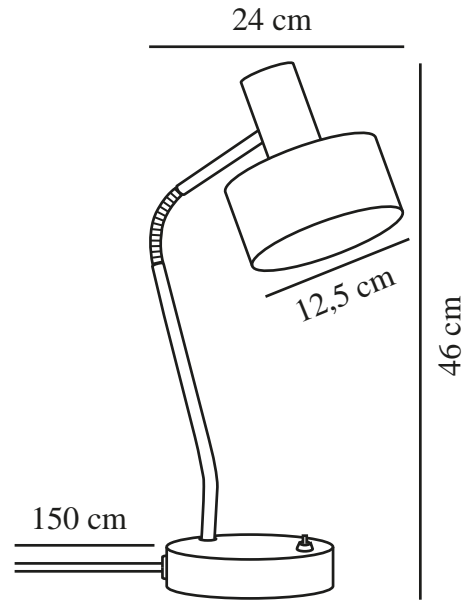

MATIS | BORDSLAMPA | SVART

2412305003

nordlux®

Spänning (V): 220-240 Volt
IP-grad: IP20
Maximal lampeffekt (W): 15 W
Klass (Klass 1, Klass 2, Klass 3):
Klass 2 (Dubbel isolerad)
Lampfattning: E27
Placering strömbrytare: På
fotplattan
Parallellkoppling: False

Primärt material: Metall
Sekundärt material: Plast
Kabelfärg: Svart
Kabellängd (cm): 150
Ytmaterial på kabeln: Plast
Är kabeln utbytbar?: False
Färg: Svart

Höjd (cm): 46
Bredd (cm): 24
Rördiameter (cm): 1.2
Skärmdiameter (cm): 12.5
Utvändigt basmått (cm): 14
Längd (cm): 24

EAN: 5704924018466
TUN: 2378668
Artikelnummer: 2412305003
Antal per kolla: 3

Säljförpackning höjd (cm): 32.5
Säljförpackning bredd cm: 24.5
Säljförpackning djup (cm): 19
Säljförpackning volym m³: 0.0151
Produktens nettovikt (kg): 1.86

- Minimalistisk stil • Justerbart lamphuvud gör att du kan rikta ljuset
- Ljuset skiner även genom den övre delen av skärmen

Matis är perfekt för skrivbordet, bokhyllan eller på någon annan plats i hemmet, där du behöver en minimalistisk och praktisk bordslampa. Ljuset skapar en vacker effekt genom de små hålen på baksidan av skärmen. Justera ljuset med den flexibla skärmen för att skapa precis det ljus du behöver för läsning, arbete eller bara som en mysig bakgrundsbelysning.