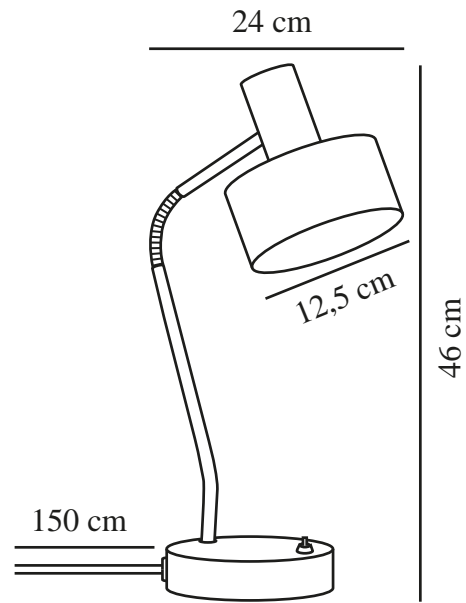

MATIS | BORDSLAMPA | SVART

2412305003

nordlux®

Spänning (V): 220-240 Volt
IP-grad: IP20
Maximal lampeffekt (W): 15 W
Klass (Klass 1, Klass 2, Klass 3):
Klass 2 (Dubbel isolerad)
Lampfattning: E27
Placering strömbrytare: På
fotplattan
Parallellkoppling: False

Primärt material: Metall
Sekundärt material: Plast
Kabelfärg: Svart
Kabellängd (cm): 150
Ytmaterial på kabeln: Plast
Är kabeln utbytbar?: False
Färg: Svart

Höjd (cm): 46
Bredd (cm): 24
Rördiameter (cm): 1.2
Skärmdiameter (cm): 12.5
Längd (cm): 24
EAN: 5704924018466
TUN: 2378668
Artikelnummer: 2412305003
Antal per kolla: 3

Säljförpackning höjd (cm): 32.5
Säljförpackning bredd cm: 24.5
Säljförpackning djup (cm): 19
Säljförpackning volym m³: 0.0151
Productens nettovikt (kg): 1.86

- Minimalistisk stil • Justerbart lamphuvud gör att du kan rikta ljuset
- Ljuset skiner även genom den övre delen av skärmen